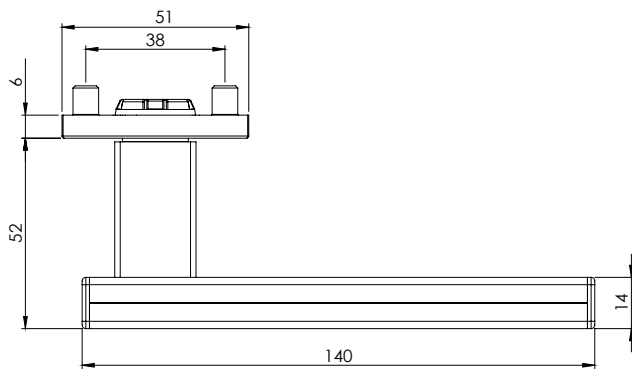

CUBO FAST2FIX

Edelstahl matt, Graphitschwarz,
Schnellmontage

GRIFFWERK Edelstahl Türdrückergarnitur geeignet für den Einsatz im Privatbereich

- Griff mit Schnellmontage
- Lagerung: Griff lose, von Rosette getrennt
- Rosettenstärke: 6 mm
- Befestigung Griffrosetten: verdeckt mit M4-Verschraubung
- Befestigung Schlüsselrosetten: verdeckt mit Mehrzweckschrauben
- Standardtürstärke 38-50 mm
- Mit zusätzlichem Verlängerungsset bis Türstärke 65mm möglich
- Hochhaltefedern auf beiden Griffseiten (Druckfedertechnik)
- Montage-/ Demontageöffnungen von unten, nicht im Sichtbereich
- Wartungsfreie Gleitlager für eine dauerhafte, geschmeidige und geräuschlose Funktion
- Auch mit smart2lock Verriegelung im Griff erhältlich
- Griffe kombinierbar mit Sicherheitsbeschlägen, Glastürschlössern und Fenstergriffen

CUBO FAST2FIX

satin stainless steel, graphit black,
Quick mounting

GRIFFWERK stainless steel lever handle set suitable for use in the private sector

- Handle with quick mounting
- Storage: Handle loose, separate from rosette
- Rosette thickness: 6 mm
- Fixing handle rosettes: concealed with M4 screw fitting
- Fastening of key rosettes: concealed with multi-purpose screws
- Standard door thickness 38-50 mm
- With additional extension set up to door thickness 65 mm possible
- Hold-up springs on both sides of the handle (compression spring technology)
- Assembly/disassembly openings from below, not in the visible area
- Maintenance-free slide bearings for durable, smooth and noiseless operation
- Also available with smart2lock locking mechanism in the handle
- Handles can be combined with security fittings, glass door locks and window handles