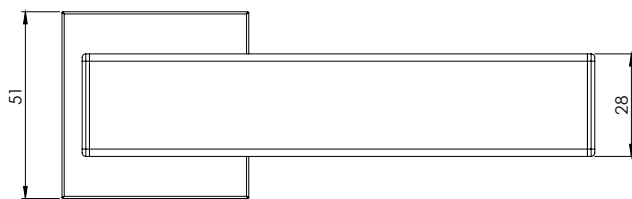

CUBO FAST2FIX

Edelstahl matt, Graphitschwarz,
Schnellmontage

GRIFFWERK Edelstahl Türdrückergarnitur geeignet für den Einsatz im Privatbereich

- Griff mit Schnellmontage
- Lagerung: Griff lose, von Rosette getrennt
- Rosettenstärke: 6 mm
- Befestigung Griffrosetten: verdeckt mit M4-Verschraubung
- Befestigung Schlüsselrosetten: verdeckt mit Mehrzweckschrauben
- Standardtürstärke 38-50 mm
- Mit zusätzlichem Verlängerungsset bis Türstärke 65mm möglich
- Hochhaltefedern auf beiden Griffseiten (Druckfedertechnik)
- Montage-/ Demontageöffnungen von unten, nicht im Sichtbereich
- Wartungsfreie Gleitlager für eine dauerhafte, geschmeidige und geräuschlose Funktion
- Auch mit smart2lock Verriegelung im Griff erhältlich
- Griffe kombinierbar mit Sicherheitsbeschlägen, Glastürschlössern und Fenstergriffen

CUBO FAST2FIX

satin stainless steel, graphit black,
Quick mounting

GRIFFWERK stainless steel lever handle set suitable for use in the private sector

- Handle with quick mounting
- Storage: Handle loose, separate from rosette
- Rosette thickness: 6 mm
- Fixing handle rosettes: concealed with M4 screw fitting
- Fastening of key rosettes: concealed with multi-purpose screws
- Standard door thickness 38-50 mm
- With additional extension set up to door thickness 65 mm possible
- Hold-up springs on both sides of the handle (compression spring technology)
- Assembly/disassembly openings from below, not in the visible area
- Maintenance-free slide bearings for durable, smooth and noiseless operation
- Also available with smart2lock locking mechanism in the handle
- Handles can be combined with security fittings, glass door locks and window handles