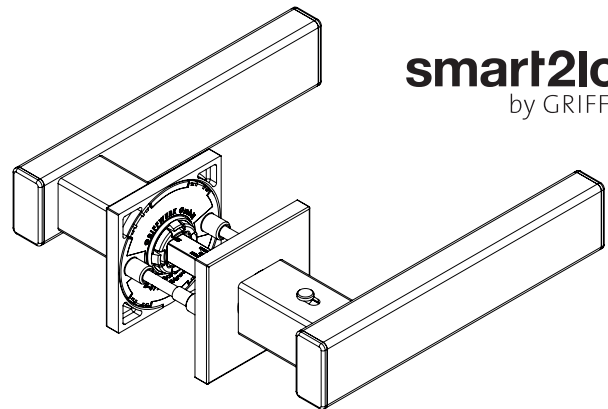

CUBO FAST2FIX

Edelstahl matt, Graphitschwarz,
Schnellmontage

GRIFFWERK Edelstahl Türdrückergarnitur geeignet für den Einsatz im Privatbereich

- Griff mit Schnellmontage
- Lagerung: Griff lose, von Rosette getrennt
- Rosettenstärke: 6 mm
- Befestigung Griffrosetten: verdeckt mit M4-Verschraubung
- Befestigung Schlüsselrosetten: verdeckt mit Mehrzweckschrauben
- Standardtürstärke 38-50 mm
- Mit zusätzlichem Verlängerungsset bis Türstärke 65mm möglich
- Hochhaltefedern auf beiden Griffseiten (Druckfedertechnik)
- Montage-/ Demontageöffnungen von unten, nicht im Sichtbereich
- Wartungsfreie Gleitlager für eine dauerhafte, geschmeidige und geräuschlose Funktion
- Auch mit smart2lock Verriegelung im Griff erhältlich
- Griffe kombinierbar mit Sicherheitsbeschlägen, Glastürschlössern und Fenstergriffen

CUBO FAST2FIX

satin stainless steel, graphit black,
Quick mounting

GRIFFWERK stainless steel lever handle set suitable for use in the private sector

- Handle with quick mounting
- Storage: Handle loose, separate from rosette
- Rosette thickness: 6 mm
- Fixing handle rosettes: concealed with M4 screw fitting
- Fastening of key rosettes: concealed with multi-purpose screws
- Standard door thickness 38-50 mm
- With additional extension set up to door thickness 65 mm possible
- Hold-up springs on both sides of the handle (compression spring technology)
- Assembly/disassembly openings from below, not in the visible area
- Maintenance-free slide bearings for durable, smooth and noiseless operation
- Also available with smart2lock locking mechanism in the handle
- Handles can be combined with security fittings, glass door locks and window handles

Combined security fitting TITANO SB_882
outside: longplate with key-rose anti-tamper, inside: combined rose set

Fenstergriff unverschießbar

Window levers non-lockable

Schutz-Rosetten-Garnitur R2/PZ Außen Knopf R2 + Schutzrosette ohne Kernziehschutz. Innen Drückerrosette + PZ Rosette