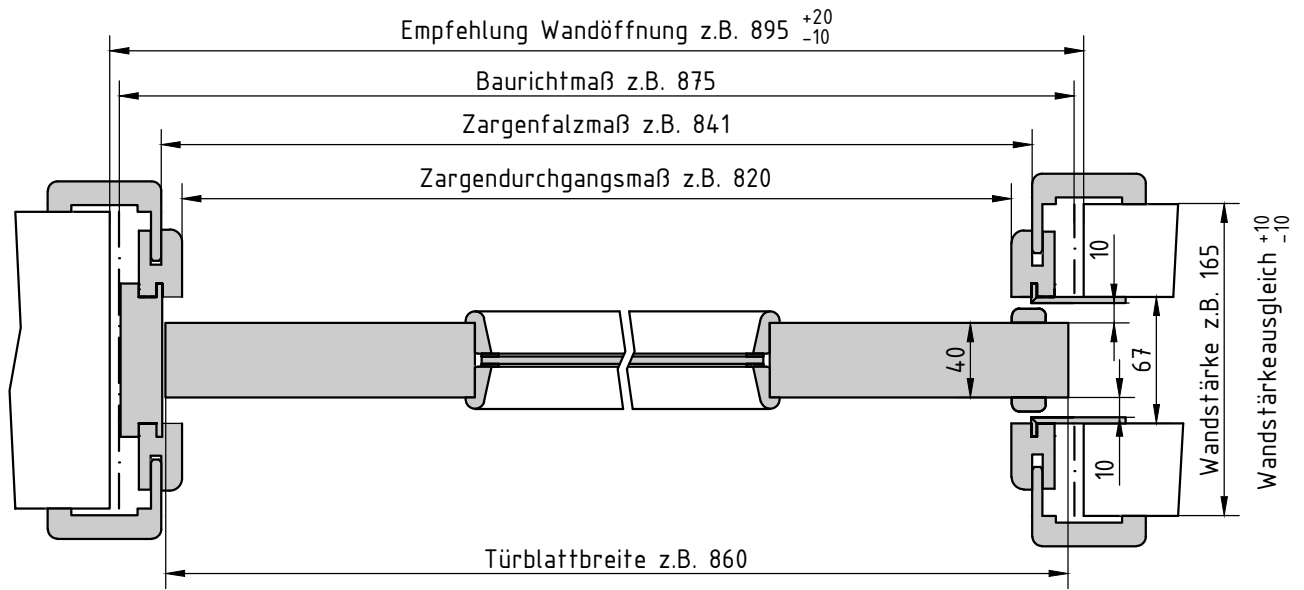

Glatte Tür Wandstärke $\geq 165\text{mm}$

Glatte Tür Wandstärke $< 165\text{mm}$

GARANT
Türen für Ihr Zuhause

Technik "Schiebetürelemente in der Wand laufend"

Stand Januar 2017