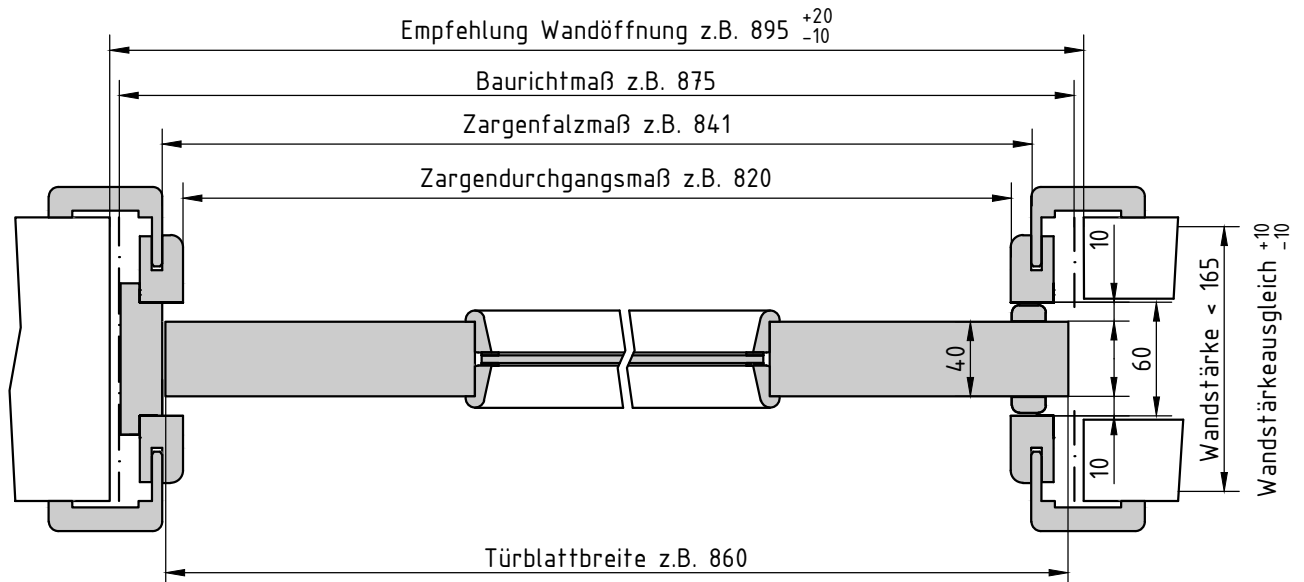

Glatte Tür Wandstärke $\geq 165\text{mm}$

Glatte Tür Wandstärke $< 165\text{mm}$

GARANT
Türen für Ihr Zuhause

Technik "Schiebetürelemente in der Wand laufend"

Stand Januar 2017