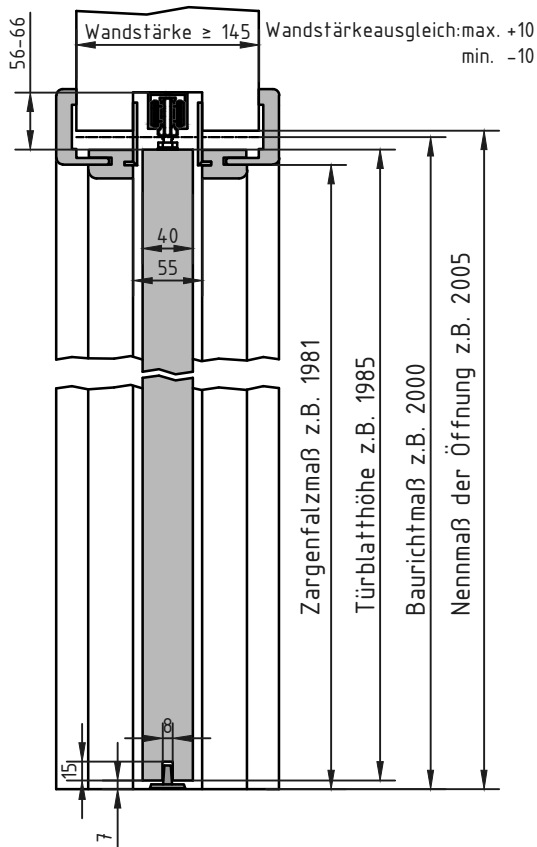

Glatte Tür, mit Sturzausnehmung

Glatte Tür, ohne Sturzausnehmung

GARANT

Türen für Ihr Zuhause

Technik "Schiebetürelement in der Wand
laufend"

Stand Januar 2017