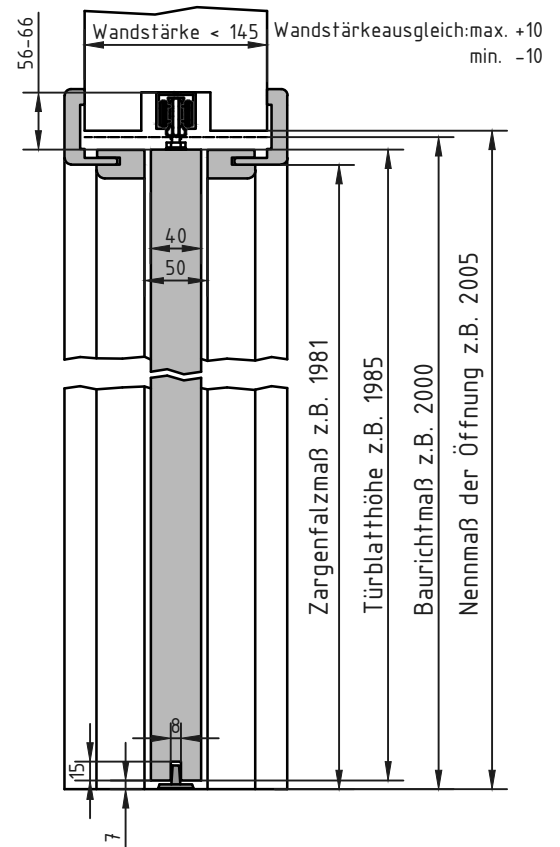

Glatte Tür, mit Sturzausnehmung

Glatte Tür, ohne Sturzausnehmung

GARANT

Türen für Ihr Zuhause

Technik "Schiebetürelement in der Wand
laufend"

Stand Januar 2017