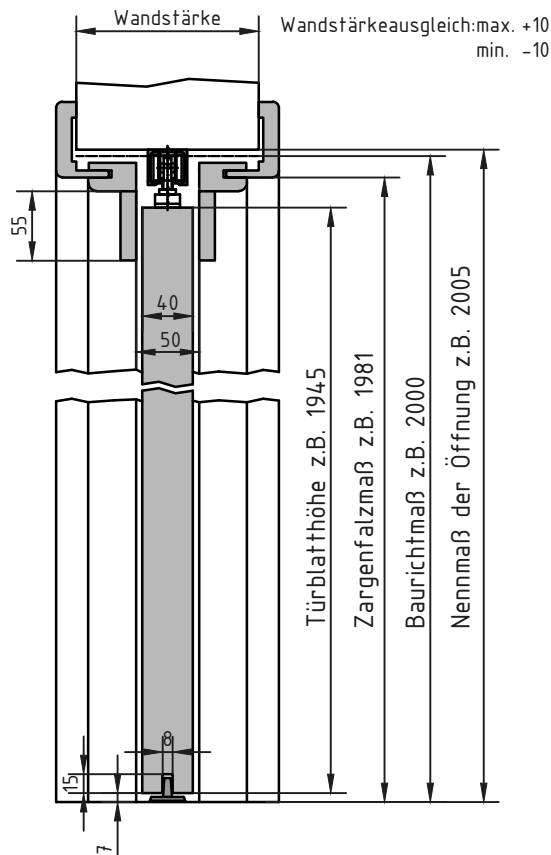

Glatte Tür, mit Sturzausnehmung

Glatte Tür, ohne Sturzausnehmung

GARANT

Türen für Ihr Zuhause

Technik "Schiebetürelement in der Wand
laufend"

Stand Januar 2017