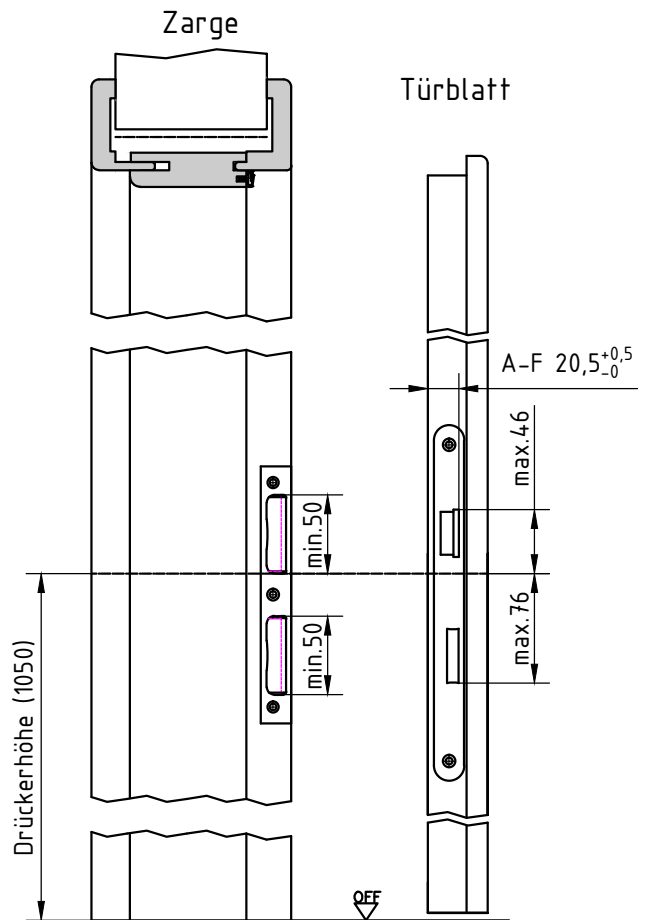

Band- und Schlosssitz nach DIN 18101

**GARANT**  
Türen für Ihr Zuhause

Technik "Maßzusammenhänge"

Stand Oktober 2016