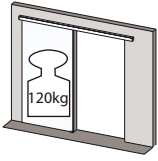

# Montageanleitung

Schiebetürbeschlag 120kg Glas