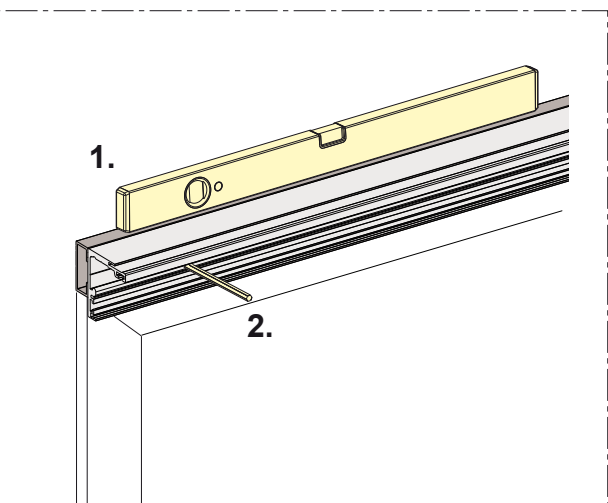

Montageanleitung

Distanzprofil 16/20 mm für Schiebetürbeschlag 50/120kg

3

4