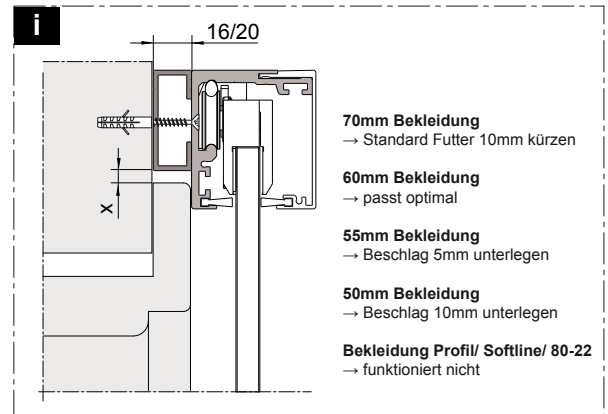

Montageanleitung

Distanzprofil 16/20 mm für Schiebetürbeschlag 50/120kg

3

4