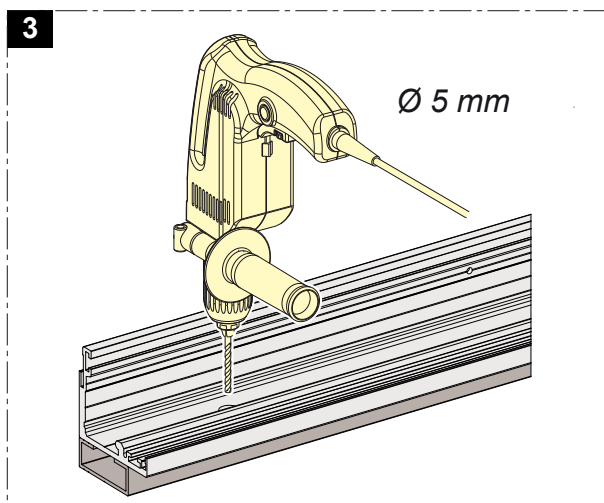

Montageanleitung

Distanzprofil 16/20 mm für Schiebetürbeschlag 50/120kg

3

4