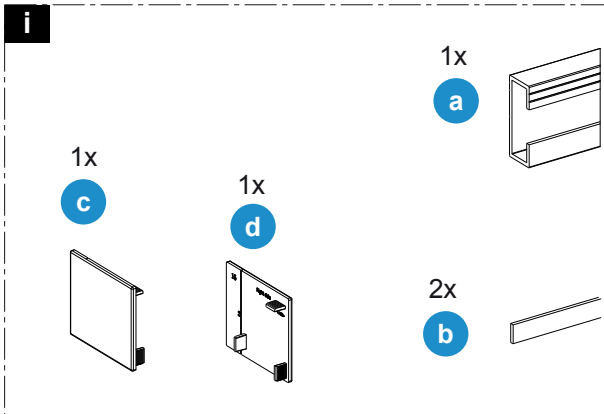

Montageanleitung

Distanzprofil 16/20 mm für Schiebetürbeschlag 50/120kg

3

4