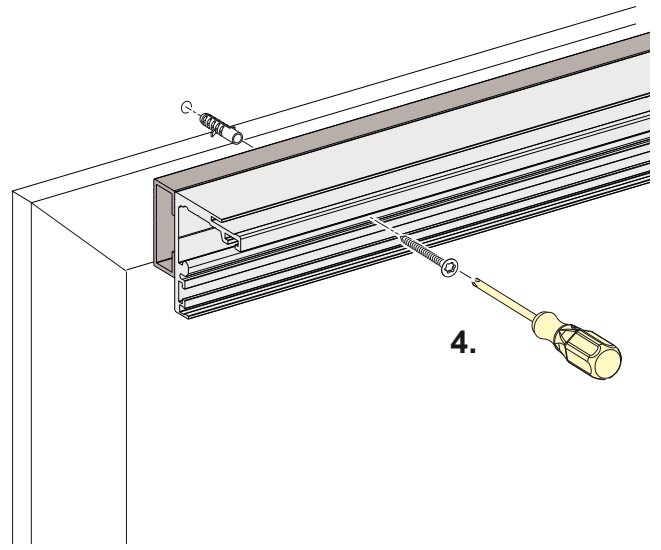

Montageanleitung

Distanzprofil 16/20 mm für Schiebetürbeschlag 50/120kg

3

4