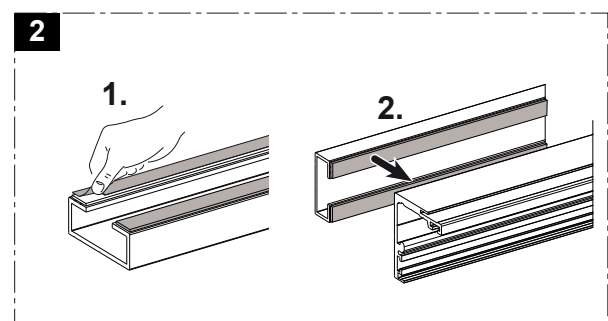

Montageanleitung

Distanzprofil 16/20 mm für Schiebetürbeschlag 50/120kg

3

4