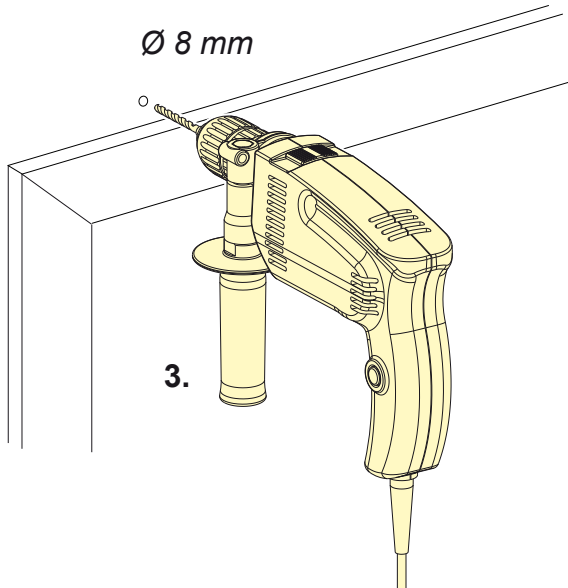

Montageanleitung

Distanzprofil 16/20 mm für Schiebetürbeschlag 50/120kg

3

4