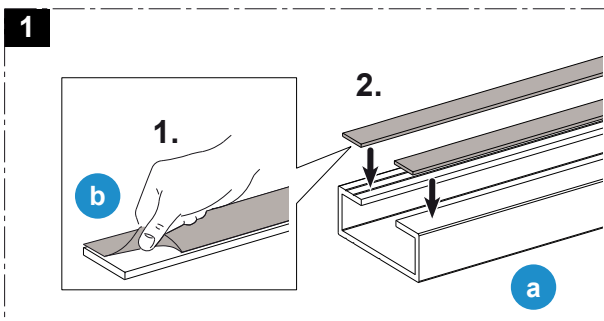

Montageanleitung

Distanzprofil 16/20 mm für Schiebetürbeschlag 50/120kg

3

4