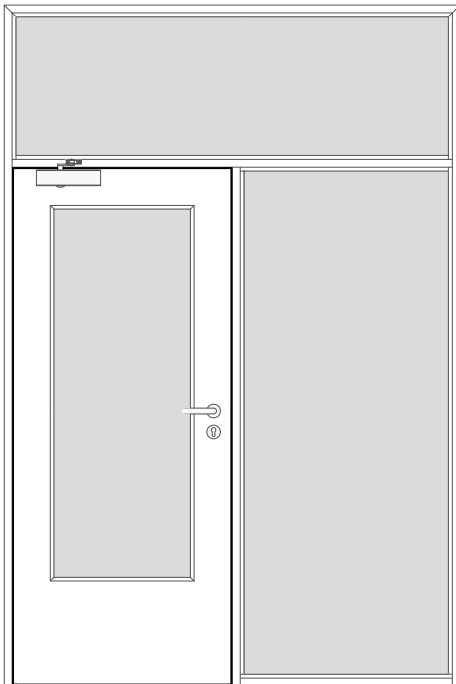

Türenhandbuch » Funktionstüren » Rauchschutz » Türblatt + Stahlzarge (1-flg.)  
 » mit 1 Seitenteil und Oberlicht (Typ 14-17) » stumpf » RD1-VS1/40-LA BA S

201-408-400-402\_Ansicht.dwg

201-400-100-303-Höhenschnitt.dwg