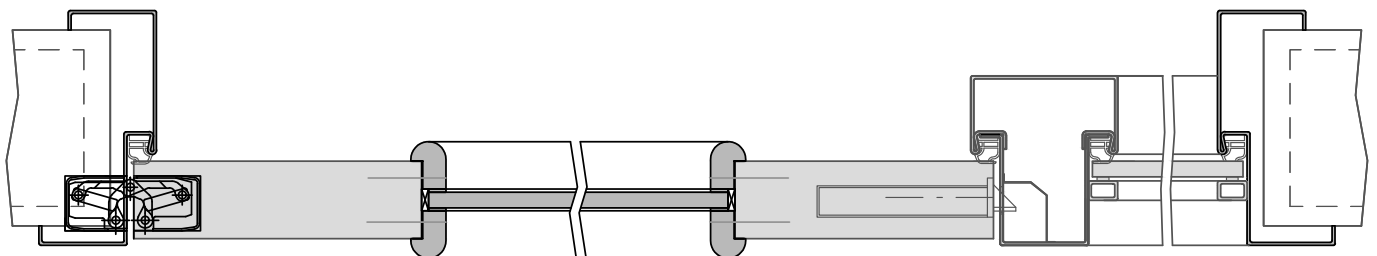

Türenhandbuch » Funktionstüren » Rauchschutz » Türblatt + Stahlzarge (1-flg.)  
 » mit 1 Seitenteil und Oberlicht (Typ 14-17) » stumpf » RD1-VS1/40-LA BA S

201-408-400-402\_Ansicht.dwg

201-400-100-303-Höhenschnitt.dwg

201-800-400-101-Querschnitt.dwg