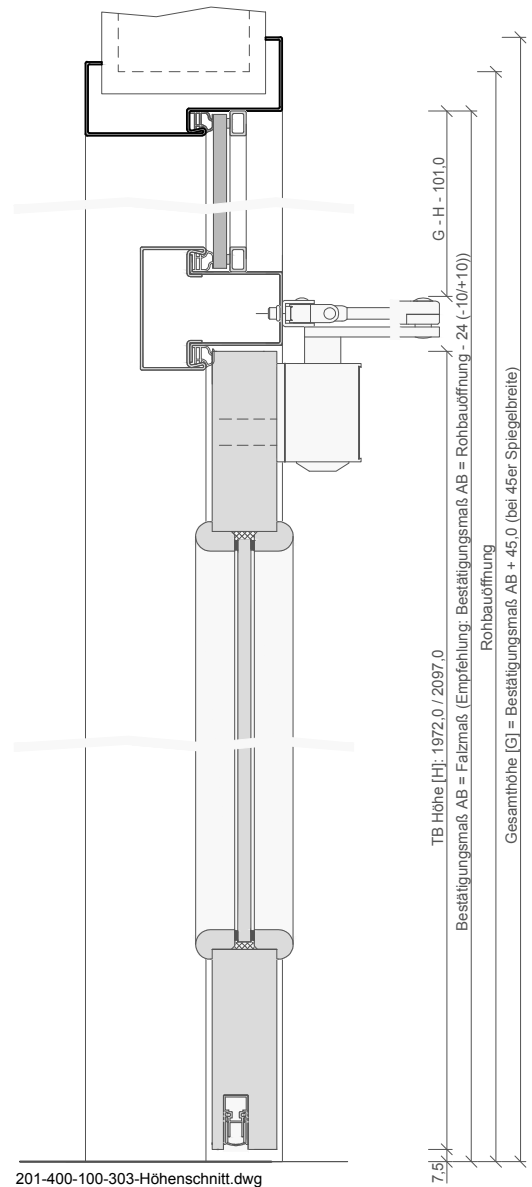

Türenhandbuch » Funktionstüren » Rauchschutz » Türblatt + Stahlzarge (1-flg.)  
 » mit 1 Seitenteil und Oberlicht (Typ 14-17) » stumpf » RD1-VS1/40-LA BA S

201-408-400-402\_Ansicht.dwg

201-400-100-303-Höhenschnitt.dwg

201-800-400-101-Querschnitt.dwg