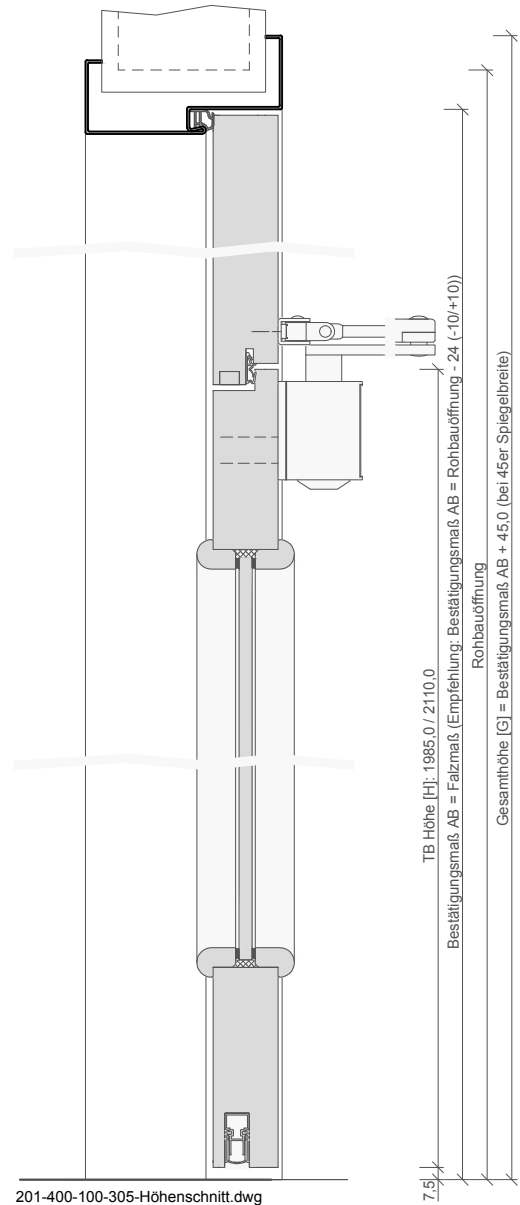

Türenhandbuch » Funktionstüren » Rauchschutz » Türblatt + Stahlzarge (1-flg.) » mit Oberblende (Typ 30/31) » stumpf » RD1-VS3/46-LA BA S

A\_RD\_TB-ST-1FLG\_OBOKMQ\_ε

TB Breite: 584,0 / 709,0 / 834,0 / 959,0  
 Empfehlung Rohbauöffnung: 635,0 / 760,0 / 885,0 / 1010,0 (-10 / +10)  
 Gesamtbreite: 681,0 / 806,0 / 931,0 / 1056,0 (bei 45er Spiegelbreite)

201-800-400-100-Querschnitt.dwg