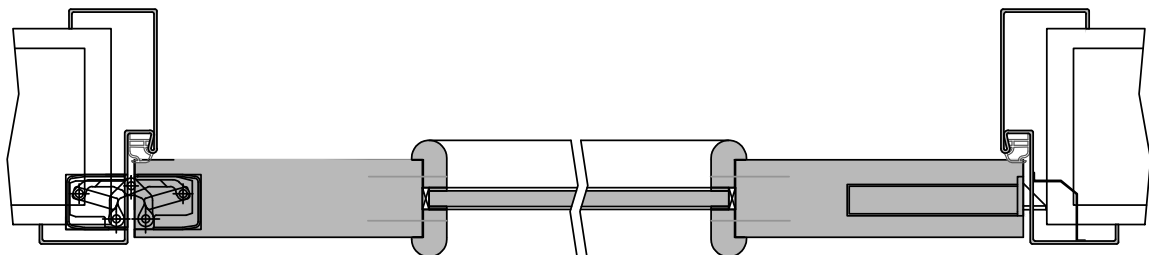

Türenhandbuch » Funktionstüren » Rauchschutz » Türblatt + Stahlzarge (1-flg.) » mit Oberblende (Typ 30/31) » stumpf » RD1-VS3/46-LA BA S

A\_RD\_TB-ST-1FLG\_OBOKMQ\_ε

TB Breite: 584,0 / 709,0 / 834,0 / 959,0  
 Empfehlung Rohbauöffnung: 635,0 / 760,0 / 885,0 / 1010,0 (-10 / +10)  
 Gesamtbreite: 681,0 / 806,0 / 931,0 / 1056,0 (bei 45er Spiegelbreite)

201-800-400-100-Querschnitt.dwg