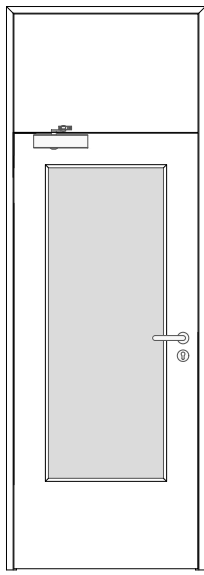

Türenhandbuch » Funktionstüren » Rauchschutz » Türblatt + Stahlzarge (1-flg.) » mit Oberblende (Typ 30/31) » stumpf » RD1-VS3/46-LA BA S

A\_RD\_TB-ST-1FLG\_OBOKMQ\_ε

TB Breite: 584,0 / 709,0 / 834,0 / 959,0  
 Empfehlung Rohbauöffnung: 635,0 / 760,0 / 885,0 / 1010,0 (-10 / +10)  
 Gesamtbreite: 681,0 / 806,0 / 931,0 / 1056,0 (bei 45er Spiegelbreite)

201-800-400-100-Querschnitt.dwg