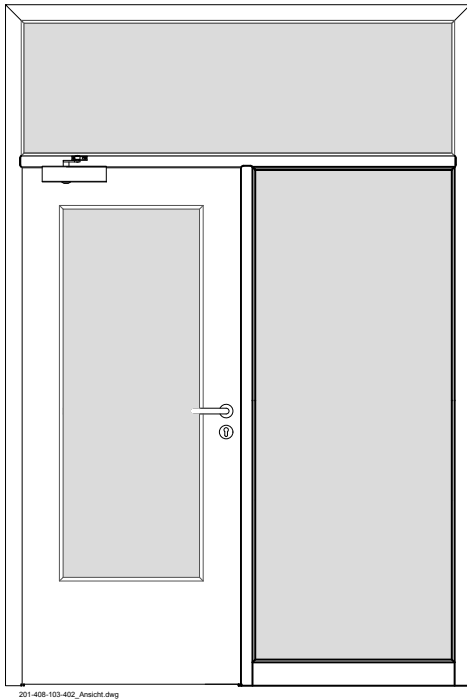

Türenhandbuch » Funktionstüren » Rauchschutz » Türblatt + Blockrahmen (1-flg.)
 » mit 1 Seitenteil und Oberlicht (Typ 14-17) » stumpf » RD1-VS1/40-LA BA S, SK1

201-408-103-402_Anseht.dwg

H_RD_TB-BLO-1FLG_WF3_STU_RD-40-LA.tcd

Q_RD_TB-BLO-1FLG_WF1_STU_RD-40-LA.dwg