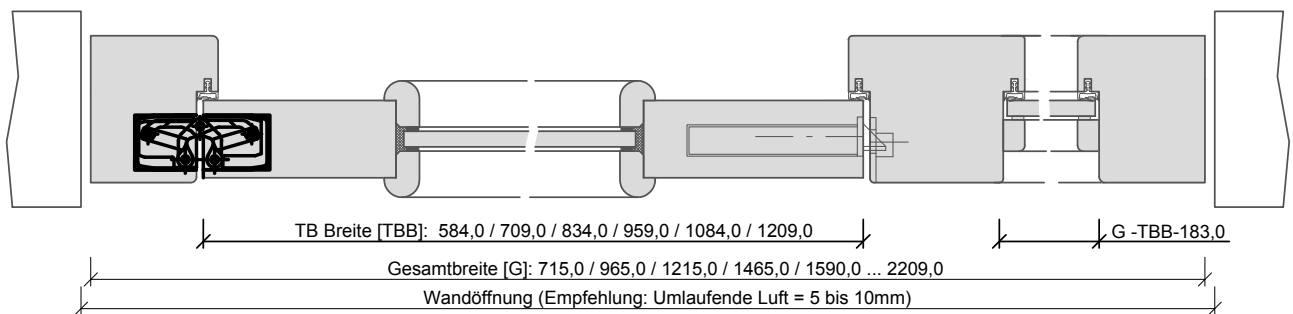

Türenhandbuch » Funktionstüren » Rauchschutz » Türblatt + Blockrahmen (1-flg.)
 » mit 1 Seitenteil und Oberlicht (Typ 14-17) » stumpf » RD1-VS1/40-LA BA S, SK1

201-408-103-402_Anseht.dwg

H_RD_TB-BLO-1FLG_WF3_STU_RD-40-LA.tcd

Q_RD_TB-BLO-1FLG_WF1_STU_RD-40-LA.dwg