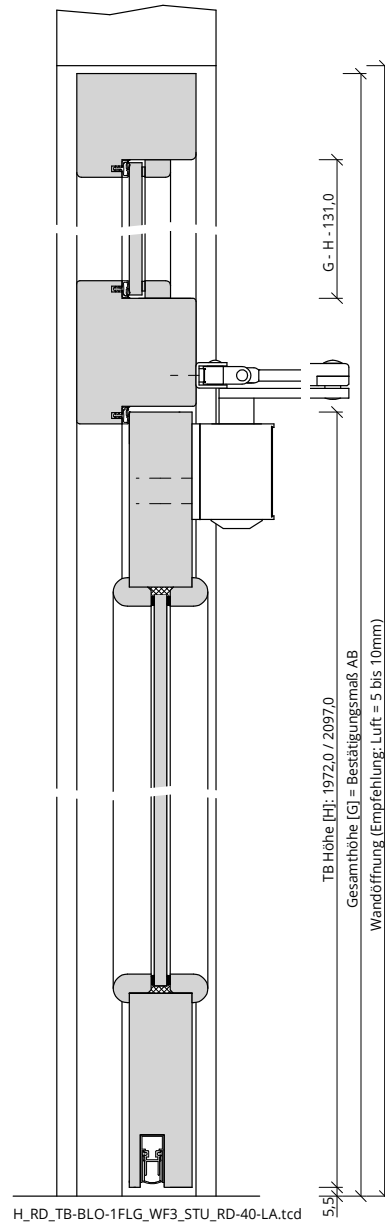

Türenhandbuch » Funktionstüren » Rauchschutz » Türblatt + Blockrahmen (1-flg.)
 » mit 1 Seitenteil und Oberlicht (Typ 14-17) » stumpf » RD1-VS1/40-LA BA S, SK1

201-408-103-402_Anseht.dwg

H_RD_TB-BLO-1FLG_WF3_STU_RD-40-LA.tcd

Q_RD_TB-BLO-1FLG_WF1_STU_RD-40-LA.dwg