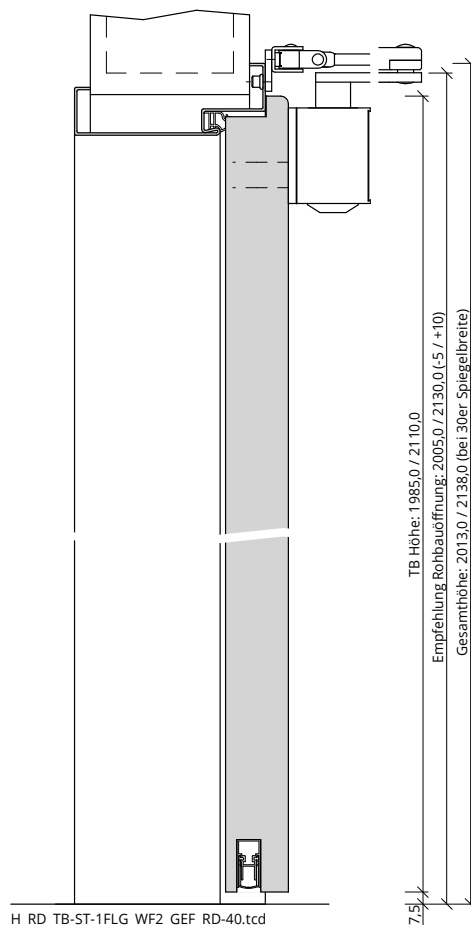

Türenhandbuch » Funktionstüren » Rauchschutz » Türblatt + Stahlzarge (1-flg.) » Sturzhoch mit 2 Seitenteilen (Typ 8/9) » gefälzt » RD1-VS1/40 BA S

A\_RD\_TB-ST-1FLG\_WF2\_GEF\_RD-40.tcd

H\_RD\_TB-ST-1FLG\_WF2\_GEF\_RD-40.tcd

Q\_RD\_TB-ST-1FLG\_WF2\_GEF\_RD-40.tcd