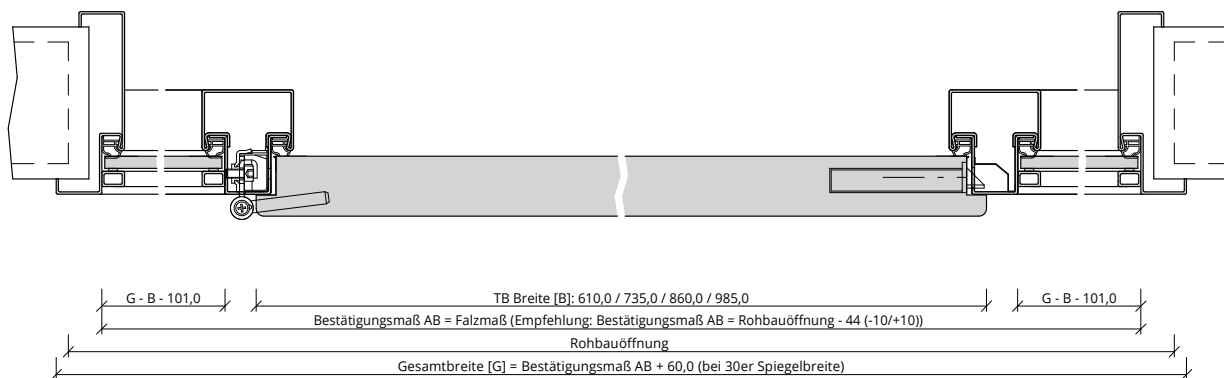

Türenhandbuch » Funktionstüren » Rauchschutz » Türblatt + Stahlzarge (1-flg.) » Sturzhoch mit 2 Seitenteilen (Typ 8/9) » gefälzt » RD1-VS1/40 BA S

A\_RD\_TB-ST-1FLG\_WF2\_GEF\_RD-40.tcd

H\_RD\_TB-ST-1FLG\_WF2\_GEF\_RD-40.tcd