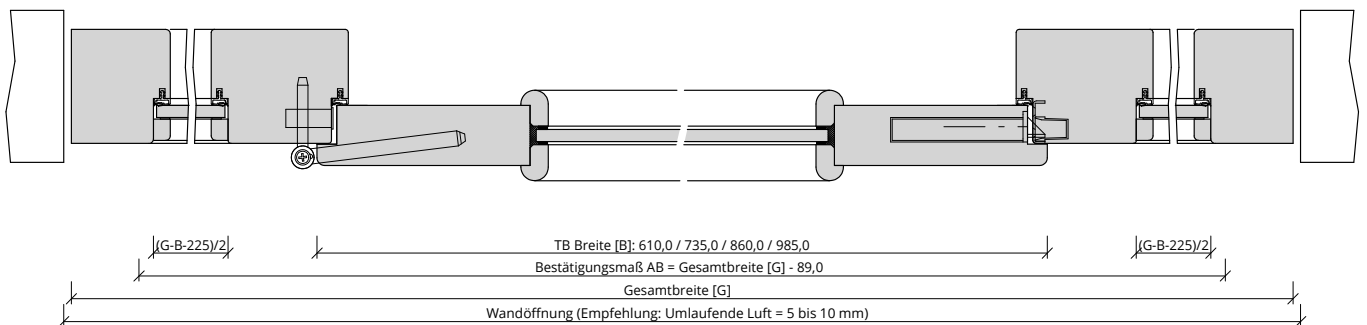

Türenhandbuch » Funktionstüren » Rauchschutz » Türblatt + Blockrahmen (1-flg.) » Sturzhoch mit 2 Seitenteilen (Typ 8/9) » gefälzt » RD1-VS1/40-LA BA S, SK1

A_RD_TB-BLO-1FLG_WF2_GEF_RD-40-LA.tcd

H_RD_TB-BLO-1FLG_WF2_GEF_RD-40-LA.tcd

Q_RD_TB-BLO-1FLG_WF2_GEF_RD-40-LA.tcd