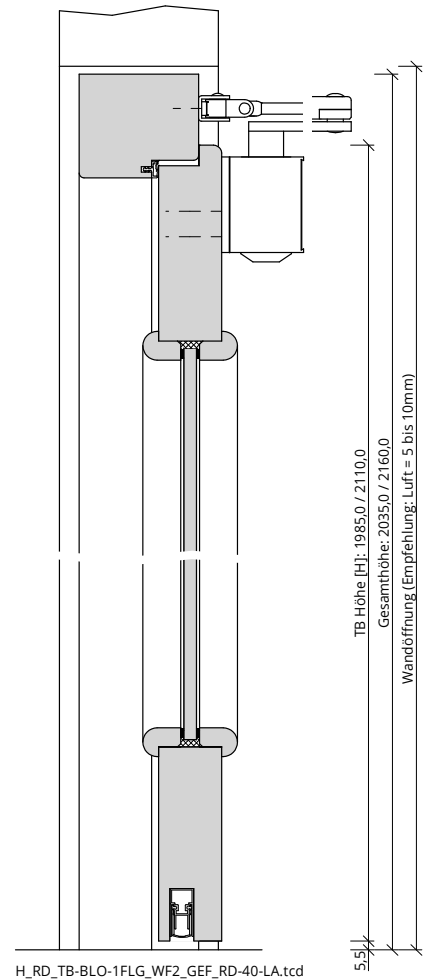

Türenhandbuch » Funktionstüren » Rauchschutz » Türblatt + Blockrahmen (1-flg.) » Sturzhoch mit 2 Seitenteilen (Typ 8/9) » gefälzt » RD1-VS1/40-LA BA S, SK1

A_RD_TB-BLO-1FLG_WF2_GEF_RD-40-LA.tcd

H_RD_TB-BLO-1FLG_WF2_GEF_RD-40-LA.tcd

Q_RD_TB-BLO-1FLG_WF2_GEF_RD-40-LA.tcd