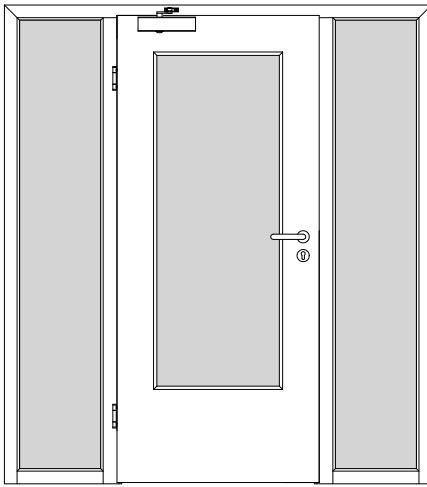

Türenhandbuch » Funktionstüren » Rauchschutz » Türblatt + Blockrahmen (1-flg.) » Sturzhoch mit 2 Seitenteilen (Typ 8/9) » gefälzt » RD1-VS1/40-LA BA S, SK1

A_RD_TB-BLO-1FLG_WF2_GEF_RD-40-LA.tcd

H_RD_TB-BLO-1FLG_WF2_GEF_RD-40-LA.tcd