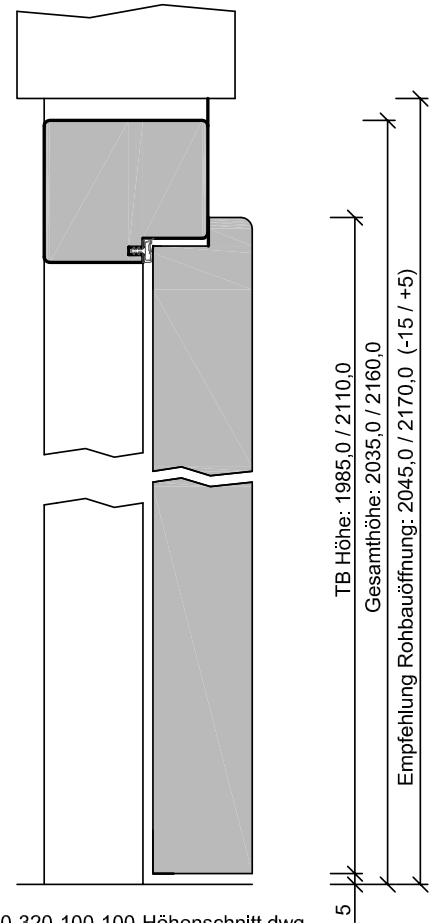

100-100-313-100_Ansicht.dwg

120-320-100-100-Höhenschnitt.dwg

TB Breite: 610,0 / 735,0 / 860,0 / 985,0
Gesamtbreite: 700,0 / 825,0 / 950,0 / 1075,0
Empfehlung Wandöffnung: 720,0 / 845,0 / 970,0 / 1095,0 (-10 / +20)

105-108-312-100-Querschnitt.dwg