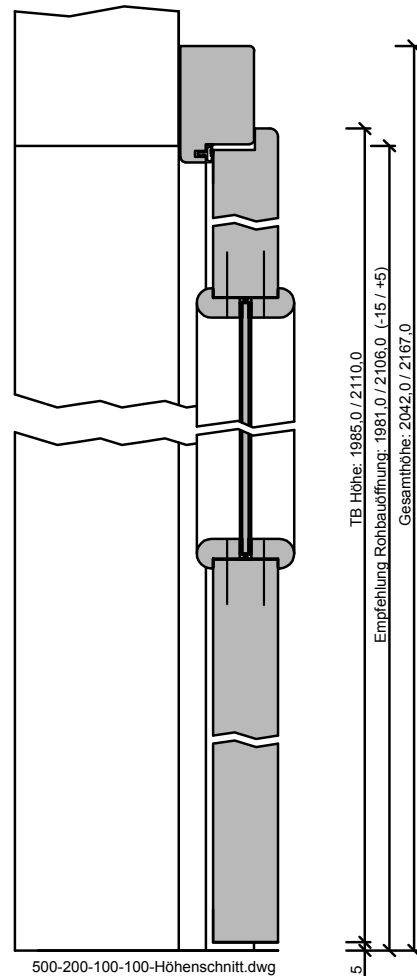

101-100-213-100_Ansicht.dwg

500-200-100-100-Höhenschnitt.dwg

TB Breite: 610,0 / 735,0 / 860,0 / 985,0
Empfehlung Wandöffnung: 589,0 / 714,0 / 839,0 / 964,0 (-10 / +20)
Gesamtbreite: 711,0 / 836,0 / 961,0 / 1086,0

130-105-222-100-Querschnitt.dwg