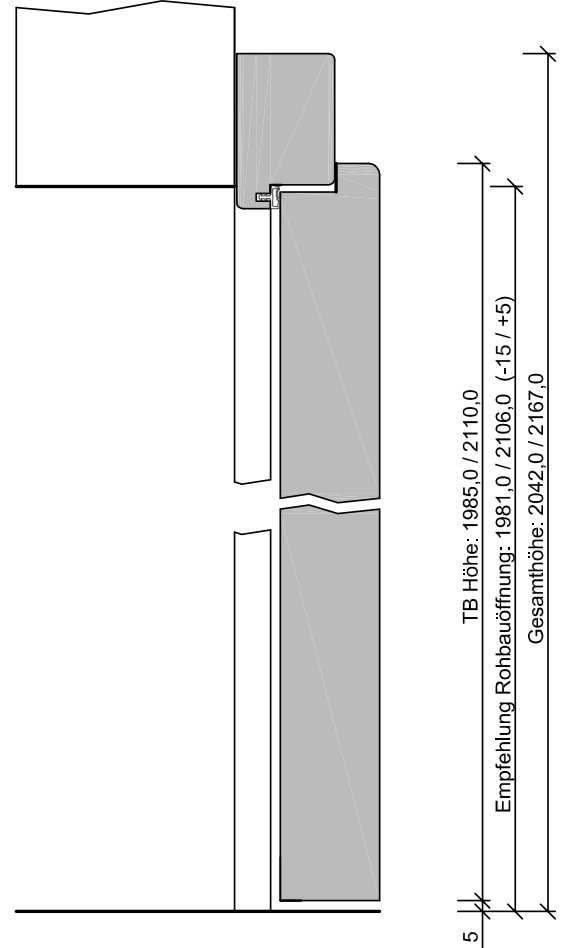

100-100-213-100\_Ansicht.dwg

120-220-100-100-Höhenschnitt.dwg

TB Breite: 610,0 / 735,0 / 860,0 / 985,0  
Empfehlung Wandöffnung: 589,0 / 714,0 / 839,0 / 964,0 (-10 / +20)  
Gesamtbreite: 711,0 / 836,0 / 961,0 / 1086,0

105-105-222-100-Querschnitt.dwg