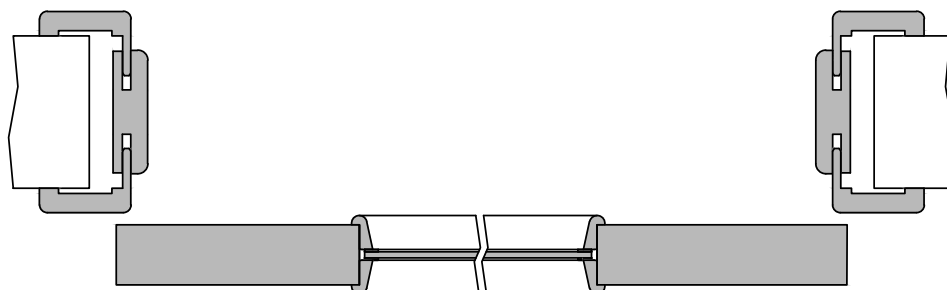

206-560-111-100\_Ansicht.tcd

205-165-100-204-Höhenschnitt.dwg

9,5 | Zargenfalzmaßbreite [ZFMB]: 591,0 / 716,0 / 841,0 / 966,0 | 9,5

— TB Breite [TBB]: 610,0 / 735,0 / 860,0 / 985,0 —

— Empfehlung Wandöffnung: 645,0 / 770,0 / 895,0 / 1020,0 (-10 / +20) —

205-600-165-100-Querschnitt.dwg