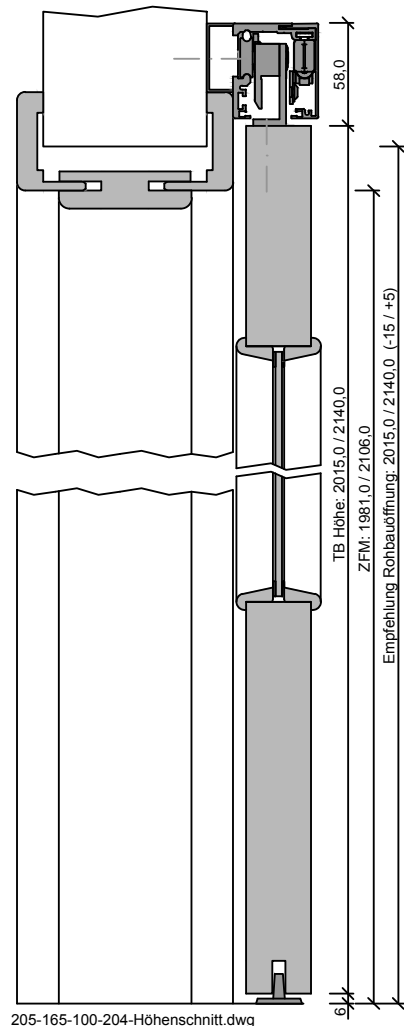

206-560-111-100\_Ansicht.tcd

205-165-100-204-Höhenschnitt.dwg

9,5 | Zargenfalzmaßbreite [ZFMB]: 591,0 / 716,0 / 841,0 / 966,0 | 9,5

— TB Breite [TBB]: 610,0 / 735,0 / 860,0 / 985,0 —

— Empfehlung Wandöffnung: 645,0 / 770,0 / 895,0 / 1020,0 (-10 / +20) —

205-600-165-100-Querschnitt.dwg