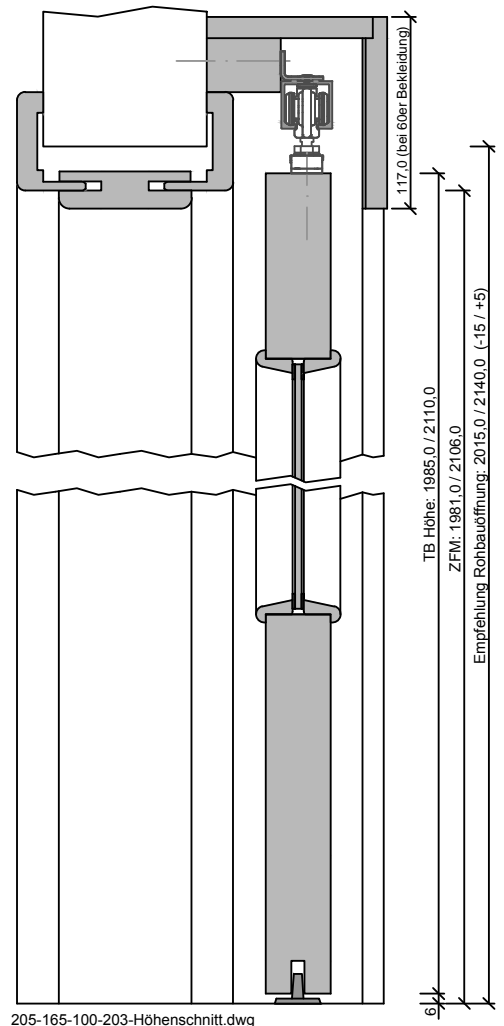

407-547-111-100_Ansicht.tcd

205-165-100-203-Höhenschnitt.dwg

Zargenfalzmaßbreite [ZFMB]: 1191,0 / 1441,0 / 1691,0 / 1941,0

TB Breite [TBB]: 610,0 / 735,0 / 860,0 / 985,0

Empfehlung Wandöffnung: 1270,0 / 1520,0 / 1770,0 / 2020,0 (-10 / +20)

405-600-165-100-Querschnitt.dwg