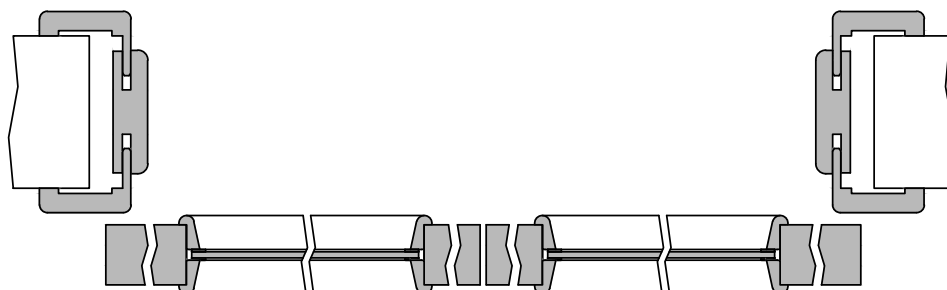

407-547-111-100_Ansicht.tcd

205-165-100-203-Höhenschnitt.dwg

Zargenfalzmaßbreite [ZFMB]: 1191,0 / 1441,0 / 1691,0 / 1941,0

TB Breite [TBB]: 610,0 / 735,0 / 860,0 / 985,0

Empfehlung Wandöffnung: 1270,0 / 1520,0 / 1770,0 / 2020,0 (-10 / +20)

405-600-165-100-Querschnitt.dwg