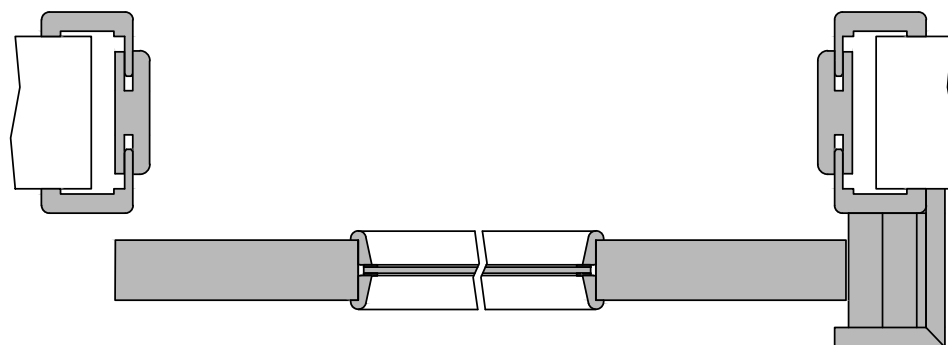

206-545-111-100\_Ansicht.tcd

205-165-100-203-Höhenschnitt.dwg

Zargenfalzmaßbreite [ZFMB]: 591,0 / 716,0 / 841,0 / 966,0

TB Breite [TBB]: 610,0 / 735,0 / 860,0 / 985,0

Empfehlung Wandöffnung: 645,0 / 770,0 / 895,0 / 1020,0 (-10 / +20)

205-605-165-100-Querschnitt.dwg