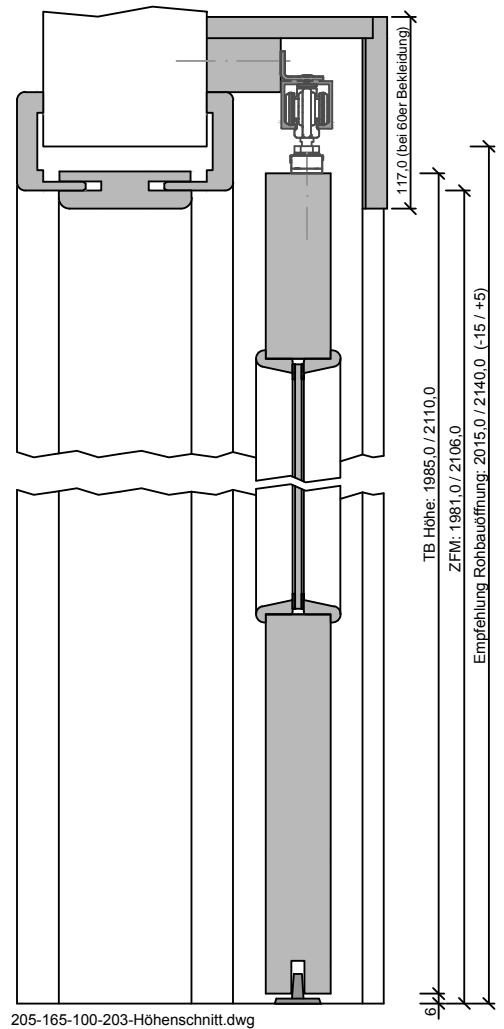

206-545-111-100\_Ansicht.tcd

205-165-100-203-Höhenschnitt.dwg

Zargenfalzmaßbreite [ZFMB]: 591,0 / 716,0 / 841,0 / 966,0

TB Breite [TBB]: 610,0 / 735,0 / 860,0 / 985,0

Empfehlung Wandöffnung: 645,0 / 770,0 / 895,0 / 1020,0 (-10 / +20)

205-605-165-100-Querschnitt.dwg