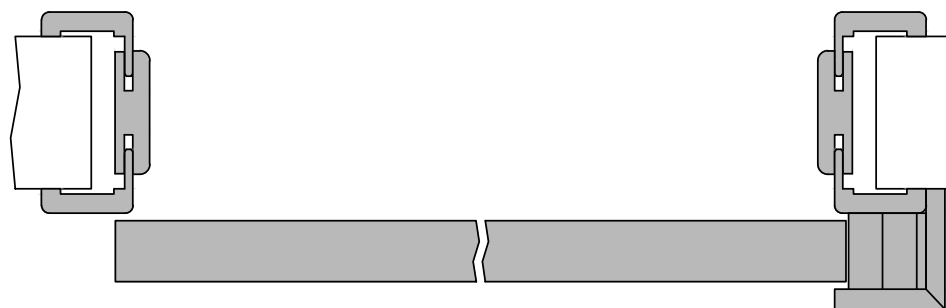

205-545-111-100_Ansicht.tcd

204-165-100-203-Höhenschnitt.dwg

Zargenfalzmaßbreite [ZFMB]: 591,0 / 716,0 / 841,0 / 966,0

TB Breite [TBB]: 610,0 / 735,0 / 860,0 / 985,0

Empfehlung Wandöffnung: 645,0 / 770,0 / 895,0 / 1020,0 (-10 / +20)

204-605-165-100-Querschnitt.dwg