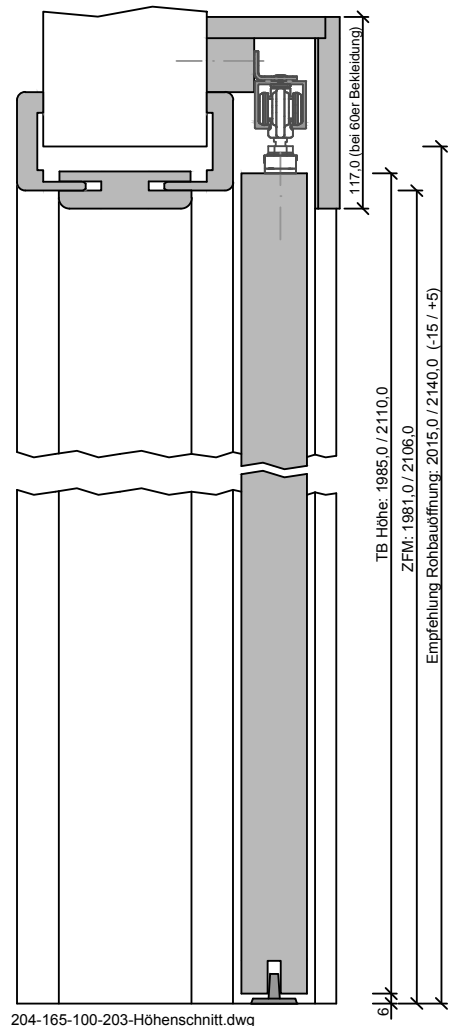

205-545-111-100_Ansicht.tcd

204-165-100-203-Höhenschnitt.dwg

Zargenfalzmaßbreite [ZFMB]: 591,0 / 716,0 / 841,0 / 966,0

TB Breite [TBB]: 610,0 / 735,0 / 860,0 / 985,0

Empfehlung Wandöffnung: 645,0 / 770,0 / 895,0 / 1020,0 (-10 / +20)

204-605-165-100-Querschnitt.dwg