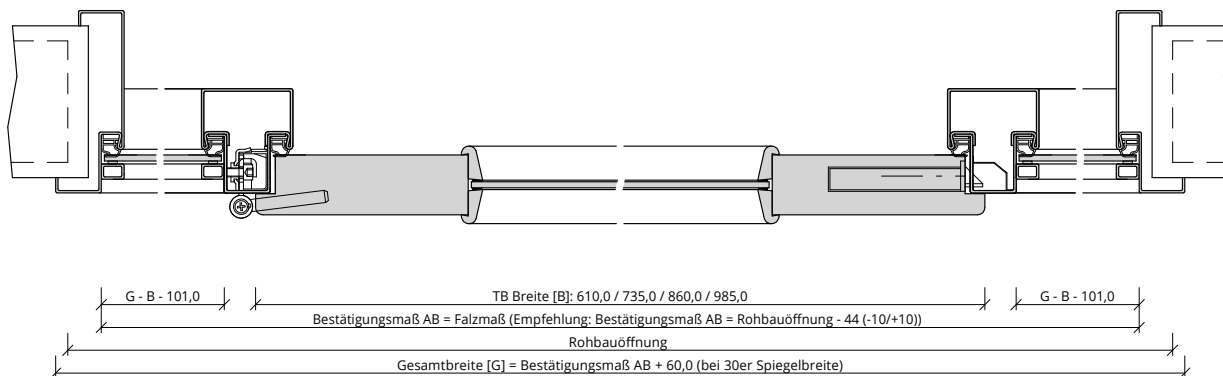

Türenhandbuch » Normtüren » Drehtür » Holztürblatt mit LA » Stahlzarge, 1-flügelig » mit 2 Seitenteilen und Oberlicht » gefälzt

101-107-400-102-Querschnitt.tcd