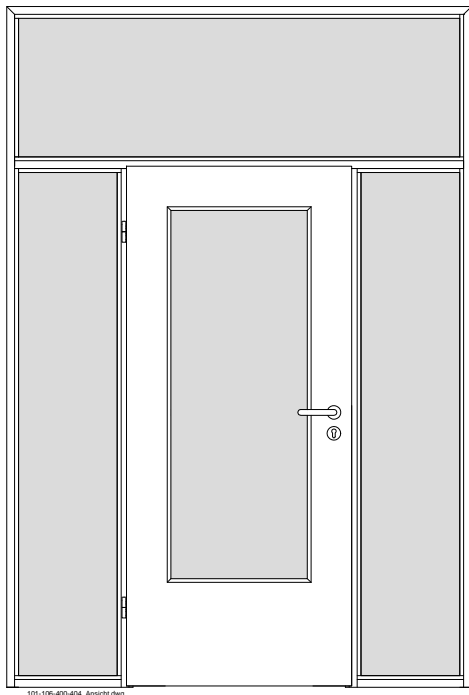

Türenhandbuch » Normtüren » Drehtür » Holztürblatt mit LA » Stahlzarge, 1-flügelig » mit 2 Seitenteilen und Oberlicht » gefälzt

101-107-400-102-Querschnitt.tcd