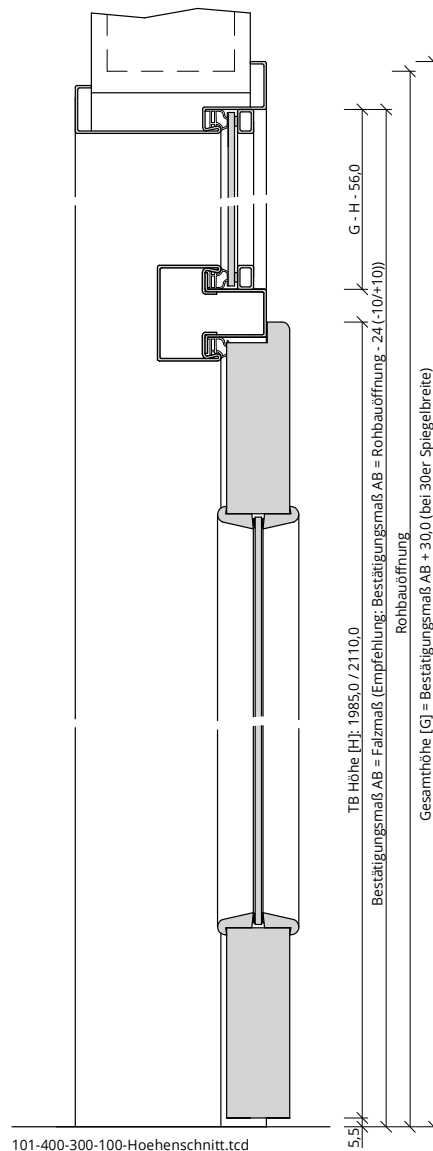

Türenhandbuch » Normtüren » Drehtür » Holztürblatt mit LA » Stahlzarge, 1-flügelig » mit 2 Seitenteilen und Oberlicht » gefälzt

101-107-400-102-Querschnitt.tcd