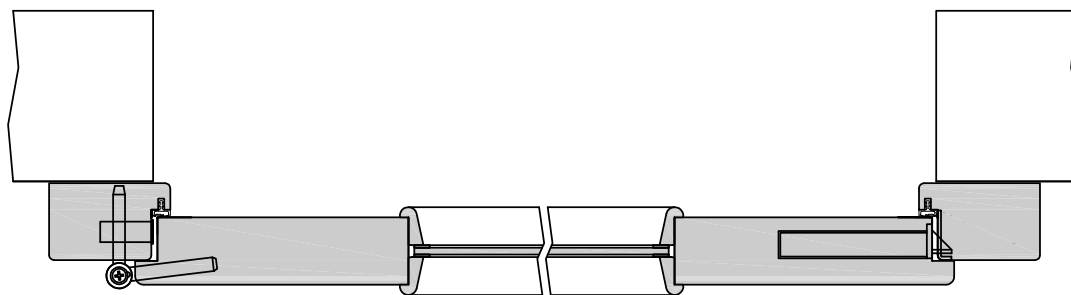

101-106-206-100_Ansicht.dwg

101-200-100-100-Höhenschnitt.dwg

TB Breite: 610,0 / 735,0 / 860,0 / 985,0
Empfehlung Wandöffnung: 589,0 / 714,0 / 839,0 / 964,0 (-10 / +20)
Gesamtbreite: 711,0 / 836,0 / 961,0 / 1086,0