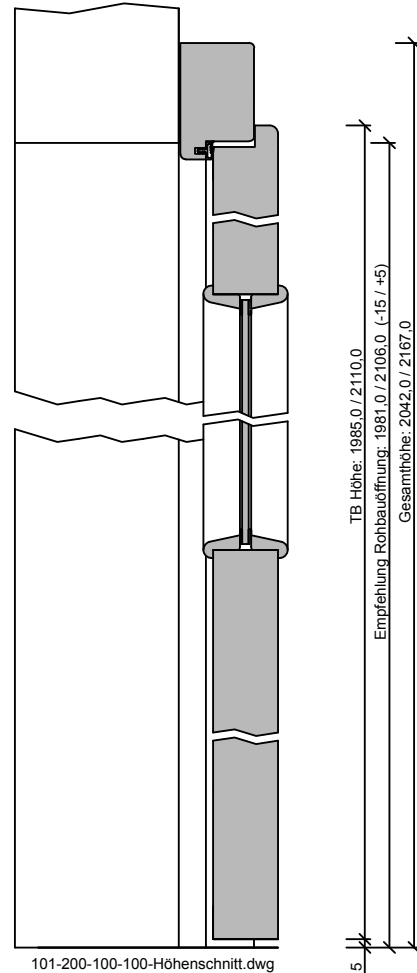

101-106-206-100_Ansicht.dwg

101-200-100-100-Höhenschnitt.dwg

TB Breite: 610,0 / 735,0 / 860,0 / 985,0
Empfehlung Wandöffnung: 589,0 / 714,0 / 839,0 / 964,0 (-10 / +20)
Gesamtbreite: 711,0 / 836,0 / 961,0 / 1086,0

101-101-206-100-Querschnitt.dwg