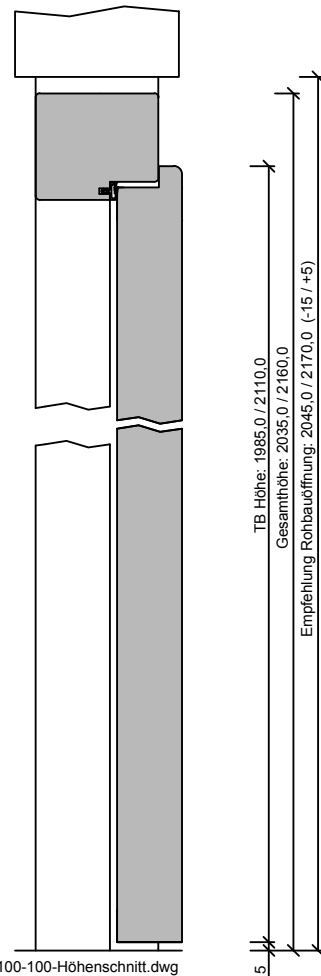

100-106-313-100_Ansicht.dwg

100-300-100-100-Höhenschnitt.dwg

TB Breite: 610,0 / 735,0 / 860,0 / 985,0
 Gesamtbreite: 700,0 / 825,0 / 950,0 / 1075,0
 Empfehlung Wandöffnung: 720,0 / 845,0 / 970,0 / 1095,0 (-10 / +20)

100-108-306-100-Querschnitt.dwg