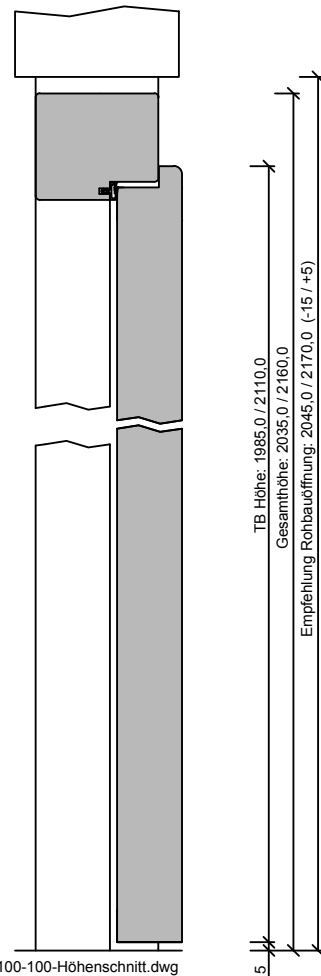

100-106-313-100\_Ansicht.dwg

100-300-100-100-Höhenschnitt.dwg

TB Breite: 610,0 / 735,0 / 860,0 / 985,0  
Gesamtbreite: 700,0 / 825,0 / 950,0 / 1075,0  
Empfehlung Wandöffnung: 720,0 / 845,0 / 970,0 / 1095,0 (-10 / +20)

100-108-306-100-Querschnitt.dwg