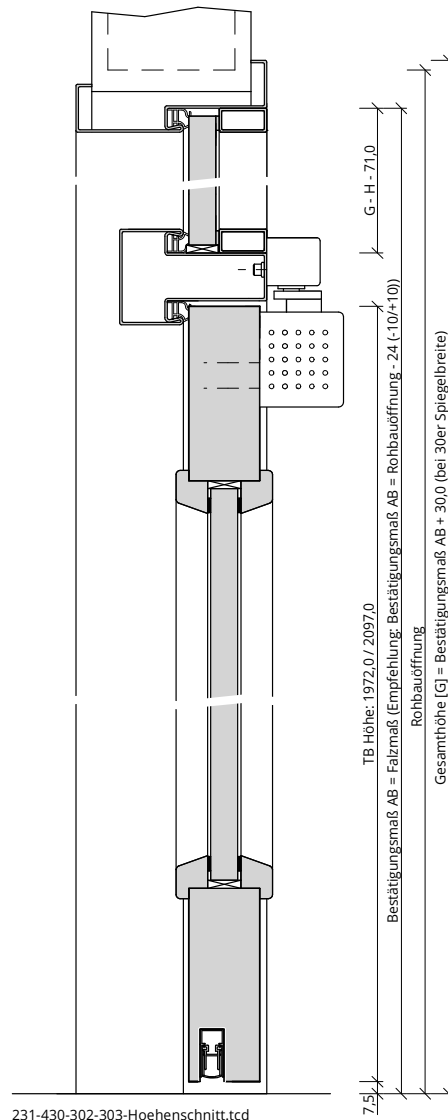

Türenhandbuch » Funktionstüren » Feuerschutz - Rauch » Türblatt + Stahlzarge (2-flg.) » mit Oberlicht und Kämpfer (Typ 13) » stumpf » T30-2-RD-FS30-LA-SK1 BA E

403-412-402-302_Ansicht.tcd

231-430-302-303-Hoehenschnitt.tcd

421-223-431-100-Querschnitt.dwg