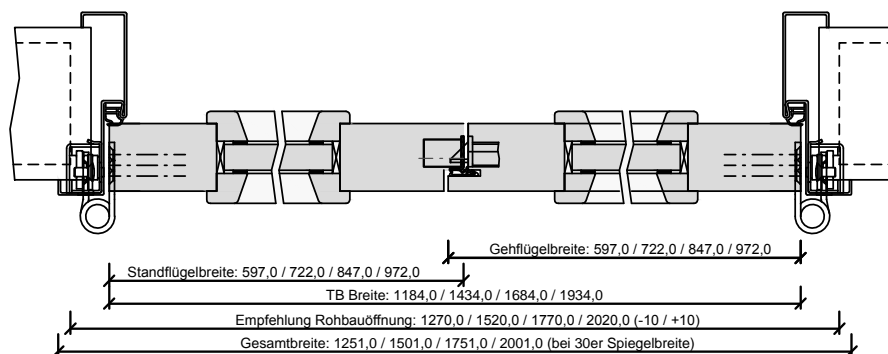

Türenhandbuch » Funktionstüren » Feuerschutz - Rauch » Türblatt + Stahlzarge (2-flg.) » mit Oberlicht und Kämpfer (Typ 13) » stumpf » T30-2-RD-FS30-LA-SK1 BA E

403-412-402-302_Ansicht.tcd

231-430-302-303-Hoehenschnitt.tcd

421-223-431-100-Querschnitt.dwg