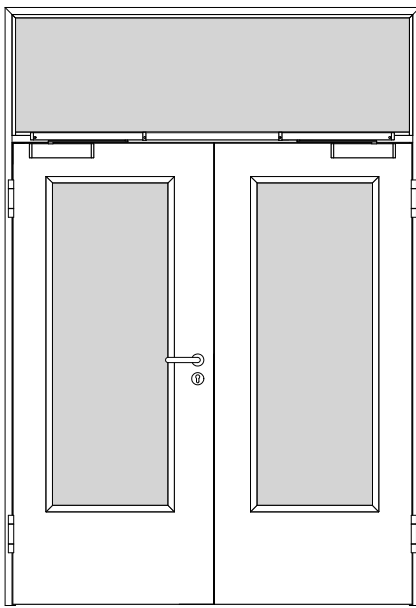

Türenhandbuch » Funktionstüren » Feuerschutz - Rauch » Türblatt + Stahlzarge (2-flg.) » mit Oberlicht und Kämpfer (Typ 13) » stumpf » T30-2-RD-FS30-LA-SK1 BA E

403-412-402-302_Ansicht.tcd

231-430-302-303-Hoehenschnitt.tcd