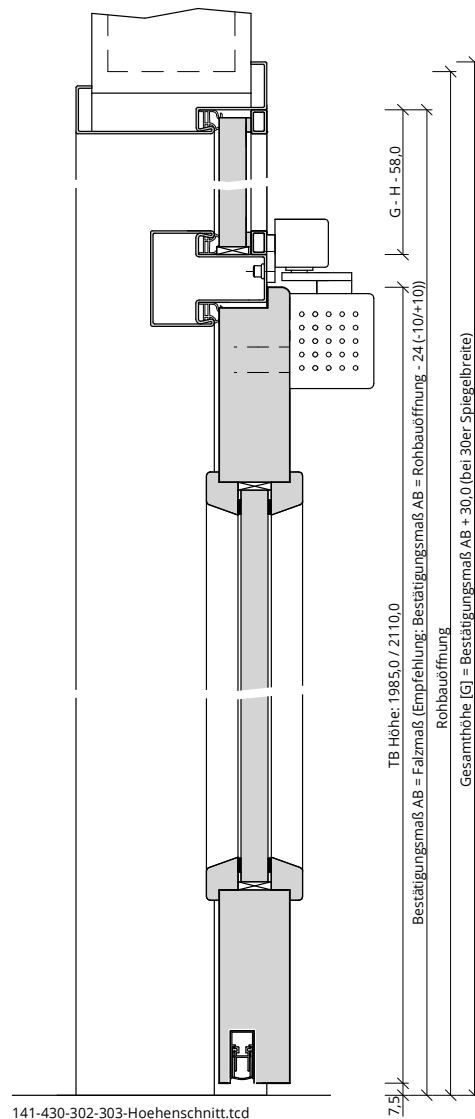

Türenhandbuch » Funktionstüren » Feuerschutz - Rauch » Türblatt + Stahlzarge (2-flg.) » mit Oberlicht und Kämpfer (Typ 13) » gefälzt » T30-2-RD-FS30-LA-SK1 BA E

303-414-402-302\_Ansicht.tcd

141-430-302-303-Hoehenschnitt.tcd

341-204-430-100-Querschnitt.dwg