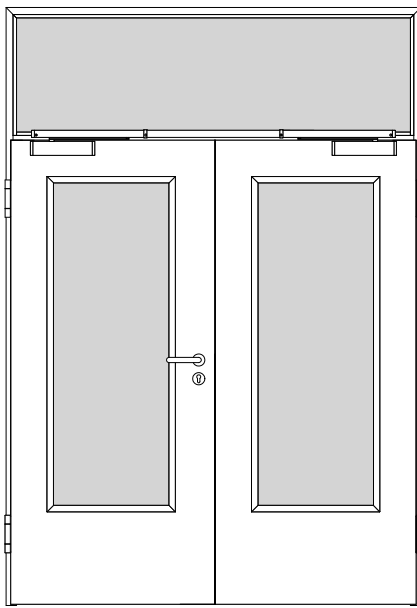

Türenhandbuch » Funktionstüren » Feuerschutz - Rauch » Türblatt + Stahlzarge (2-flg.) » mit Oberlicht und Kämpfer (Typ 13) » gefälzt » T30-2-RD-FS30-LA-SK1 BA E

303-414-402-302\_Ansicht.tcd

141-430-302-303-Hoehenschnitt.tcd

341-204-430-100-Querschnitt.dwg