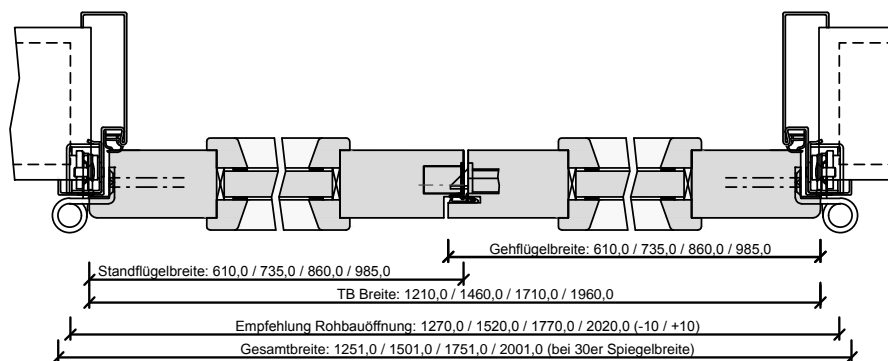

Türenhandbuch » Funktionstüren » Feuerschutz - Rauch » Türblatt + Stahlzarge (2-flg.) » mit Oberlicht und Kämpfer (Typ 13) » gefälzt » T30-2-RD-FS30-LA-SK1 BA E

303-414-402-302\_Ansicht.tcd

141-430-302-303-Hoehenschnitt.tcd

341-204-430-100-Querschnitt.dwg