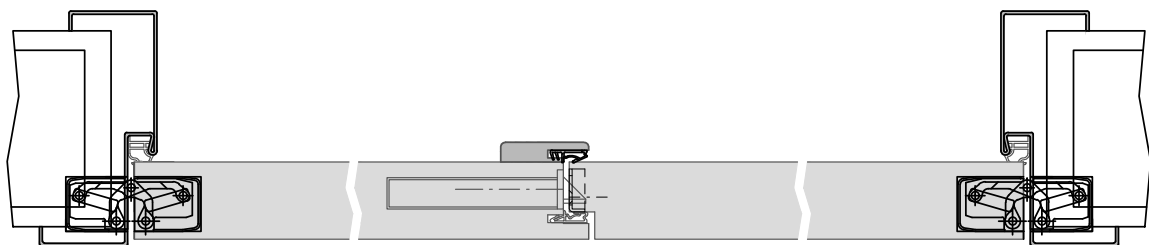

Türenhandbuch » Funktionstüren » Schallschutz » Türblatt + Stahlzarge (2-flg.) » mit Oberlicht (Typ 13) » stumpf » SSK3 (Rw=42dB) SD2/46mit BA S

G-A-SD-TB-SZ-2FLG-SZ-OLMKMQ-STU-SD.dwg

G-H-SD-TB-SZ-1FLG-SZ-OLMKMQ-STU-SD-SSK3.dwg

G-Q-SD-TB-SZ-2FLG-SH-STU-SD-SSK3.dwg