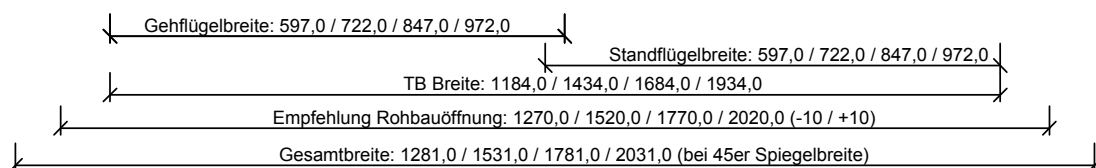

Türenhandbuch » Funktionstüren » Schallschutz » Türblatt + Stahlzarge (2-flg.) » mit Oberlicht (Typ 13) » stumpf » SSK3 (Rw=42dB) SD2/46mit BA S

G-A-SD-TB-SZ-2FLG-SZ-OLMKMQ-STU-SD.dwg

G-H-SD-TB-SZ-1FLG-SZ-OLMKMQ-STU-SD-SSK3.dwg