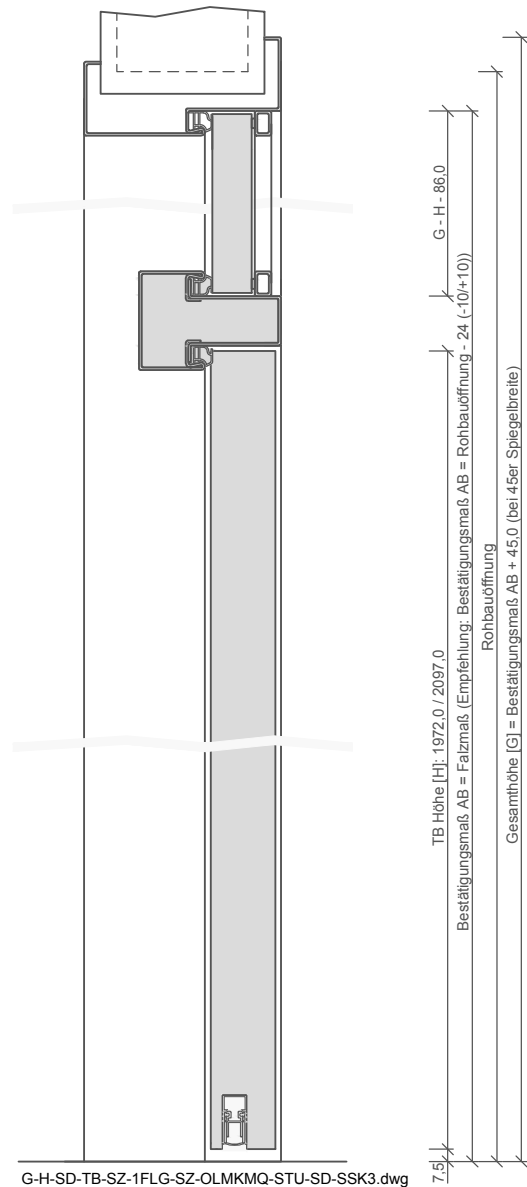

Türenhandbuch » Funktionstüren » Schallschutz » Türblatt + Stahlzarge (2-flg.) » mit Oberlicht (Typ 13) » stumpf » SSK3 (Rw=42dB) SD2/46mit BA S

G-A-SD-TB-SZ-2FLG-SZ-OLMKMQ-STU-SD.dwg

G-H-SD-TB-SZ-1FLG-SZ-OLMKMQ-STU-SD-SSK3.dwg

G-Q-SD-TB-SZ-2FLG-SH-STU-SD-SSK3.dwg