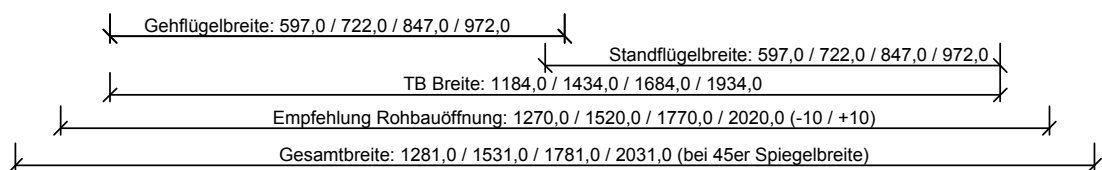

Q_G_SD_TB-SZ-2FLG_SH_STU_SD-LA.dwg