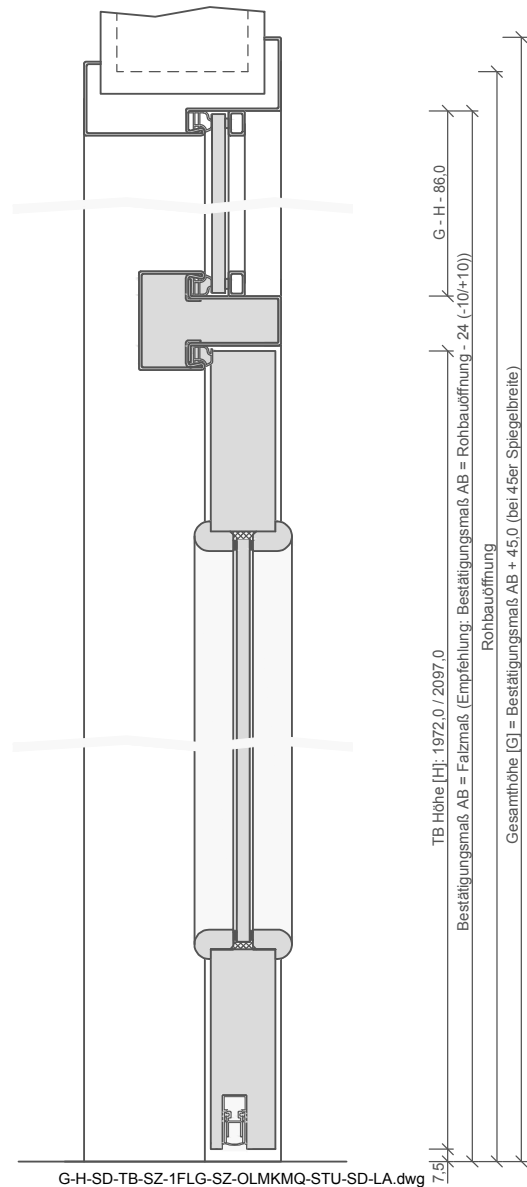

Türenhandbuch » Funktionstüren » Schallschutz » Türblatt + Stahlzarge (2-flg.) » mit Oberlicht (Typ 13) » stumpf » SSK1 (Rw=32dB) VS1/46-LA BA S

G-H-SD-TB-SZ-1FLG-SZ-OLMKMQ-STU-SD-LA.dwg