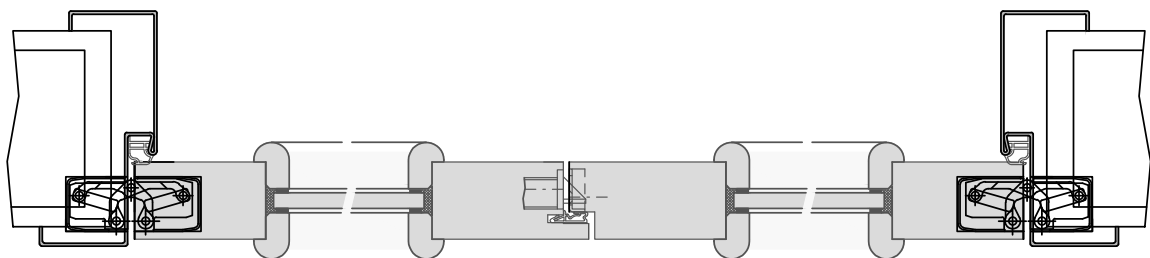

Q_G_SD_TB-SZ-2FLG_SH_STU_SD-LA.dwg