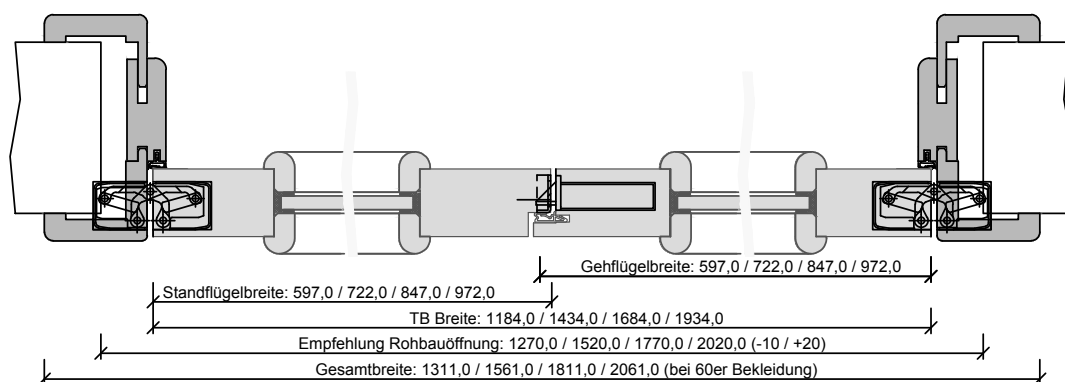

G-Q-SD-TB-HZ-2FLG-SH-STU-SD-LA.dwg