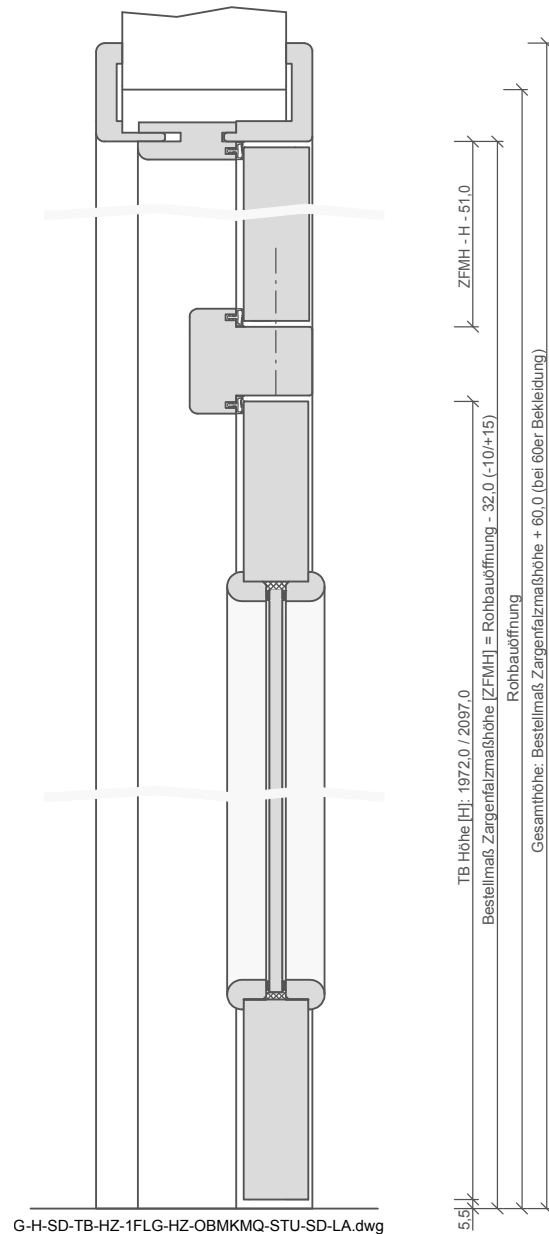

Türenhandbuch » Funktionstüren » Schallschutz » Türblatt + Holzarge (2-flg.)
» mit Oberblende (Typ 33) » stumpf » SSK1 (Rw=32dB) VS1/46-LA BA S

G-H-SD-TB-HZ-1FLG-HZ-OBMKMQ-STU-SD-LA.dwg