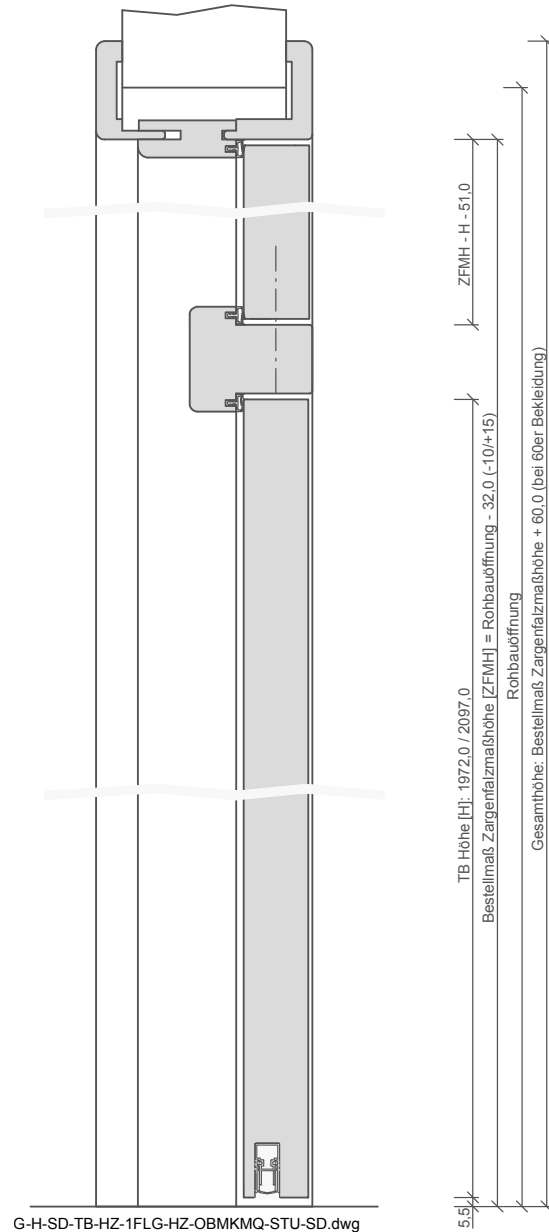

Türenhandbuch » Funktionstüren » Schallschutz » Türblatt + Holzarge (2-flg.)
 » mit Oberblende (Typ 33) » stumpf » SSK1 (Rw=32dB) VS1/46BA S

G-A-SD-TB-HZ-2FLG-HZ-OBMKMQ-STU-SD.dwg

G-H-SD-TB-HZ-1FLG-HZ-OBMKMQ-STU-SD.dwg

G-Q-SD-TB-HZ-2FLG-SH-STU-SD.dwg