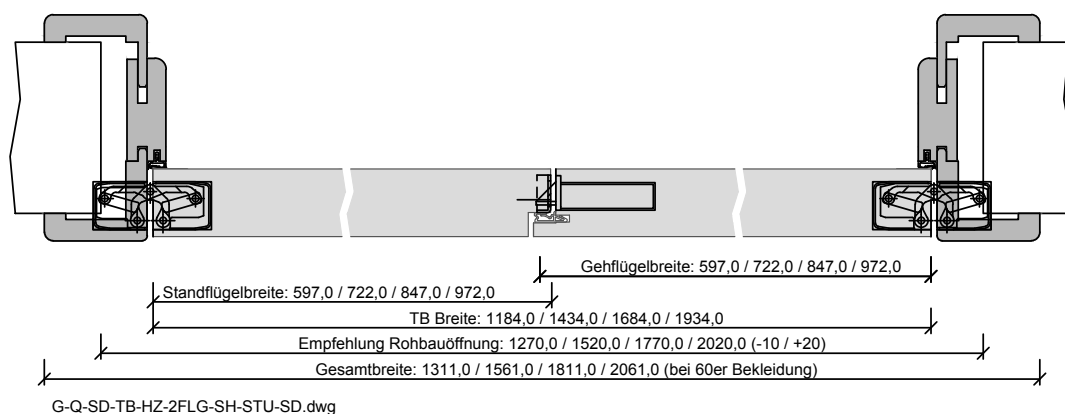

Türenhandbuch » Funktionstüren » Schallschutz » Türblatt + Holzarge (2-flg.)
 » mit Oberblende (Typ 33) » stumpf » SSK1 (Rw=32dB) VS1/46BA S

G-A-SD-TB-HZ-2FLG-HZ-OBMKMQ-STU-SD.dwg

G-H-SD-TB-HZ-1FLG-HZ-OBMKMQ-STU-SD.dwg

G-Q-SD-TB-HZ-2FLG-SH-STU-SD.dwg