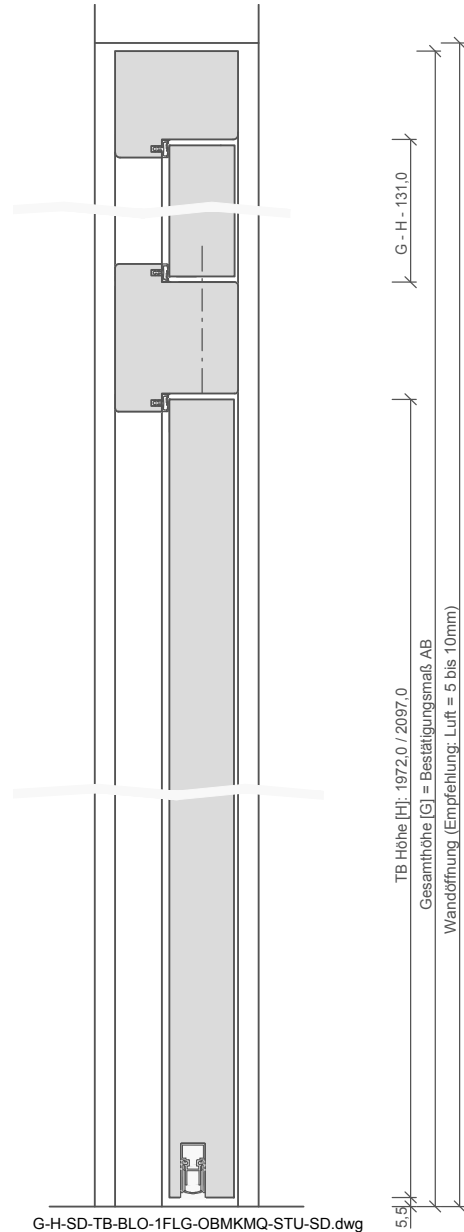

Türenhandbuch » Funktionstüren » Schallschutz » Türblatt + Blockrahmen (1-flg.) » mit Oberblende (Typ 30/31) » stumpf » SSK1 (Rw=32dB) VS1/46BA S

G-A-SD-TB-BLO-1FLG-OBKMQ-STU-SD.dwg

G-H-SD-TB-BLO-1FLG-OBKMQ-STU-SD.dwg

Q_RD_TB-BLO-1FLG_STU_RD-40.dwg