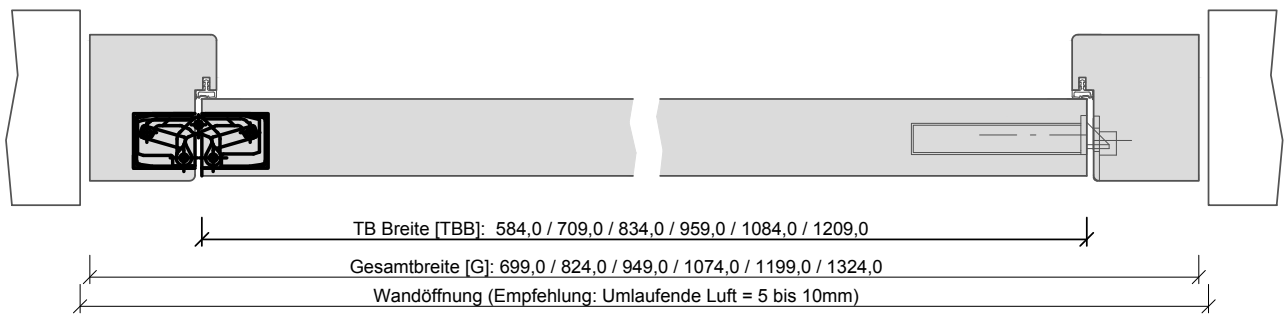

Türenhandbuch » Funktionstüren » Schallschutz » Türblatt + Blockrahmen (1-flg.) » mit Oberblende (Typ 30/31) » stumpf » SSK1 (Rw=32dB) VS1/46BA S

G-A-SD-TB-BLO-1FLG-OBKMQ-STU-SD.dwg

G-H-SD-TB-BLO-1FLG-OBKMQ-STU-SD.dwg

Q_RD_TB-BLO-1FLG_STU_RD-40.dwg