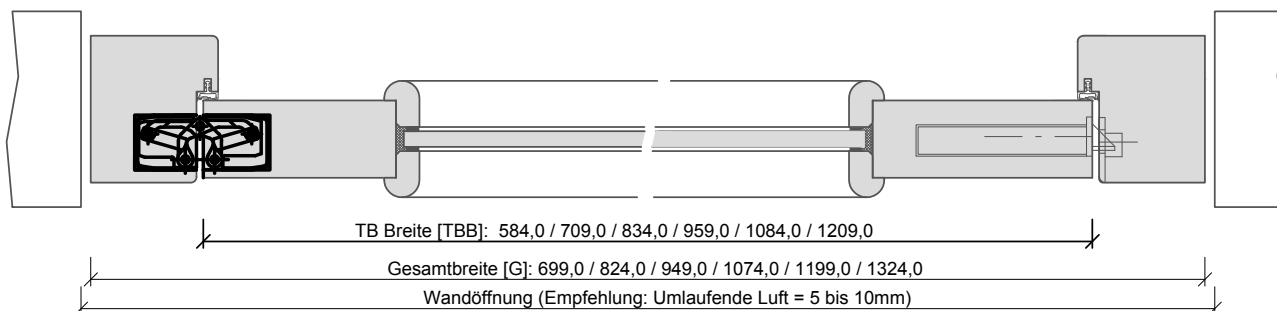

Türenhandbuch » Funktionstüren » Schallschutz » Türblatt + Blockrahmen (1-flg.) » mit Oberblende (Typ 30/31) » stumpf » SSK1 (Rw=32dB) VS1/40-LA BA S

G-A-SD-TB-BLO-1FLG-OBKMQ-STU-SD-LA.dwg

G-H-SD-TB-BLO-1FLG-OBKMQ-STU-SD-LA.dwg

Q_RD_TB-BLO-1FLG_STU_RD-40-LA.dwg