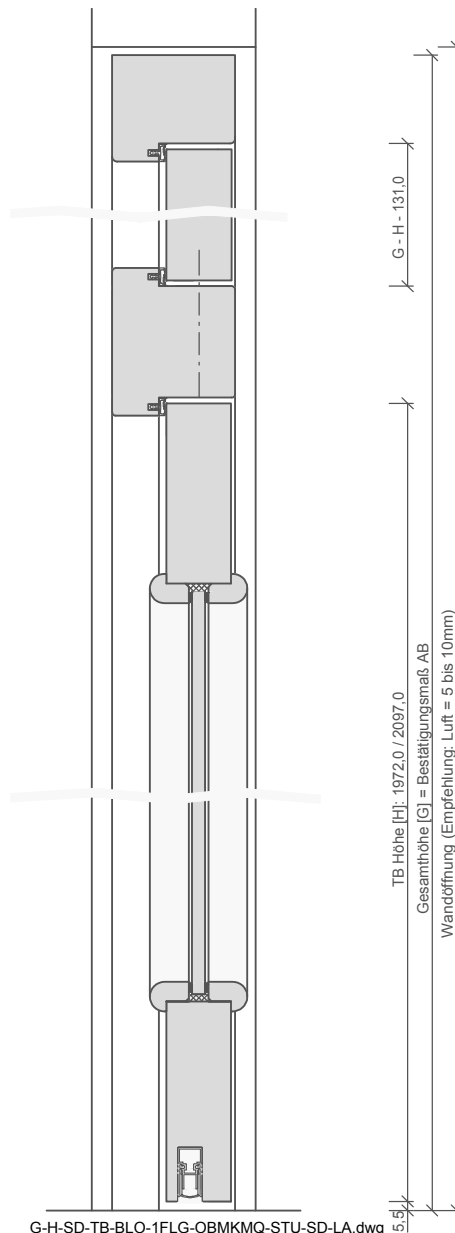

Türenhandbuch » Funktionstüren » Schallschutz » Türblatt + Blockrahmen (1-flg.) » mit Oberblende (Typ 30/31) » stumpf » SSK1 (Rw=32dB) VS1/40-LA BA S

G-A-SD-TB-BLO-1FLG-OBKMQ-STU-SD-LA.dwg

G-H-SD-TB-BLO-1FLG-OBKMQ-STU-SD-LA.dwg

Q_RD_TB-BLO-1FLG_STU_RD-40-LA.dwg