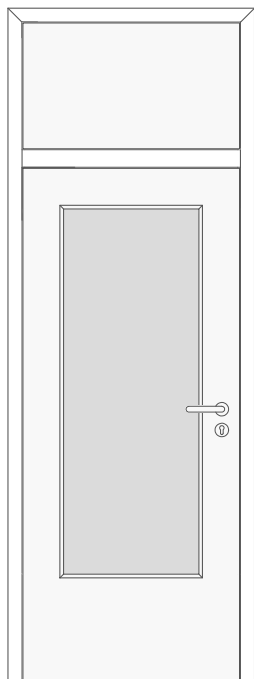

Türenhandbuch » Funktionstüren » Schallschutz » Türblatt + Blockrahmen (1-flg.) » mit Oberblende (Typ 30/31) » stumpf » SSK1 (Rw=32dB) VS1/40-LA BA S

G-A-SD-TB-BLO-1FLG-OBKMQ-STU-SD-LA.dwg

G-H-SD-TB-BLO-1FLG-OBKMQ-STU-SD-LA.dwg

Q_RD_TB-BLO-1FLG_STU_RD-40-LA.dwg