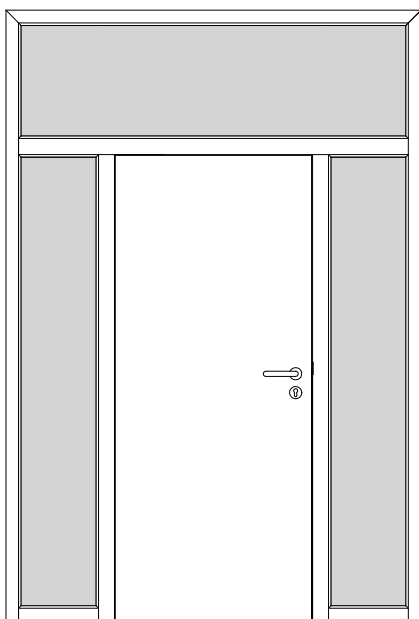

Türenhandbuch » Funktionstüren » Schallschutz » Türblatt + Blockrahmen (1-flg.) » mit 2 Seitenteilen und Oberlicht (Typ 18/19) » stumpf » SSK1 (Rw=32dB) VS1/40BA S

A\_SD\_TB-BLO-1FLG\_WF4\_STU\_SD-32.PDF