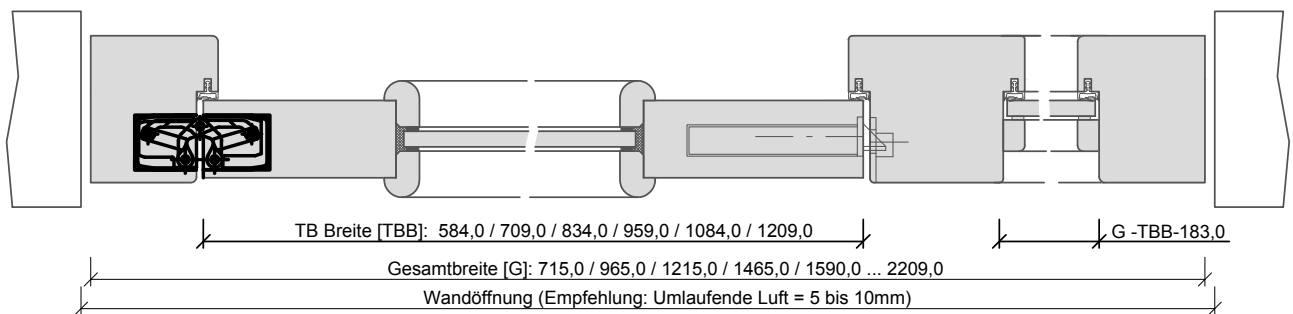

Türenhandbuch » Funktionstüren » Schallschutz » Türblatt + Blockrahmen (1-flg.) » mit 1 Seitenteil und Oberlicht (Typ 14/17) » stumpf » SSK1 (Rw=32dB) VS1/46-LA BA S

A_SD_TB-BLO-1FLG_WF3_STU_SD-32-LA.PDF

H_SD_TB-BLO-2FLG_OLMKMQ_STU_SD-32-2-LA.PDF

Q_RD_TB-BLO-1FLG_WF1_STU_RD-40-LA.dwg