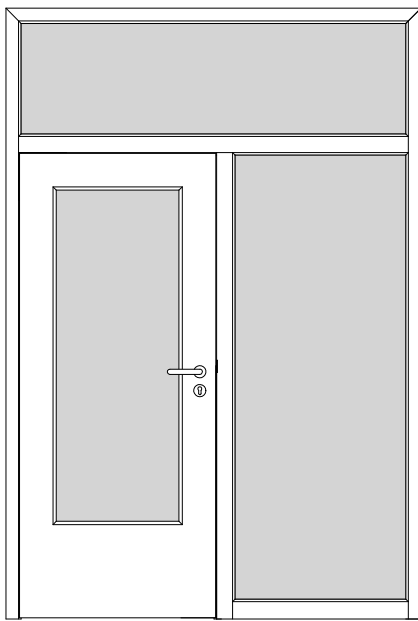

Türenhandbuch » Funktionstüren » Schallschutz » Türblatt + Blockrahmen (1-flg.) » mit 1 Seitenteil und Oberlicht (Typ 14/17) » stumpf » SSK1 (Rw=32dB) VS1/46-LA BA S

A_SD_TB-BLO-1FLG_WF3_STU_SD-32-LA.PDF