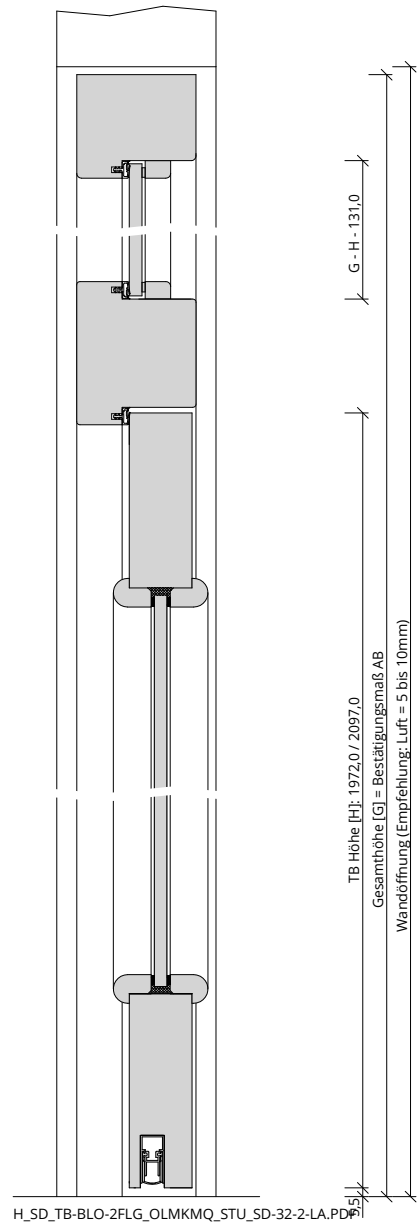

Türenhandbuch » Funktionstüren » Schallschutz » Türblatt + Blockrahmen (1-flg.) » mit 1 Seitenteil und Oberlicht (Typ 14/17) » stumpf » SSK1 (Rw=32dB) VS1/46-LA BA S

A_SD_TB-BLO-1FLG_WF3_STU_SD-32-LA.PDF

H_SD_TB-BLO-2FLG_OLMKMQ_STU_SD-32-2-LA.PDF

Q_RD_TB-BLO-1FLG_WF1_STU_RD-40-LA.dwg