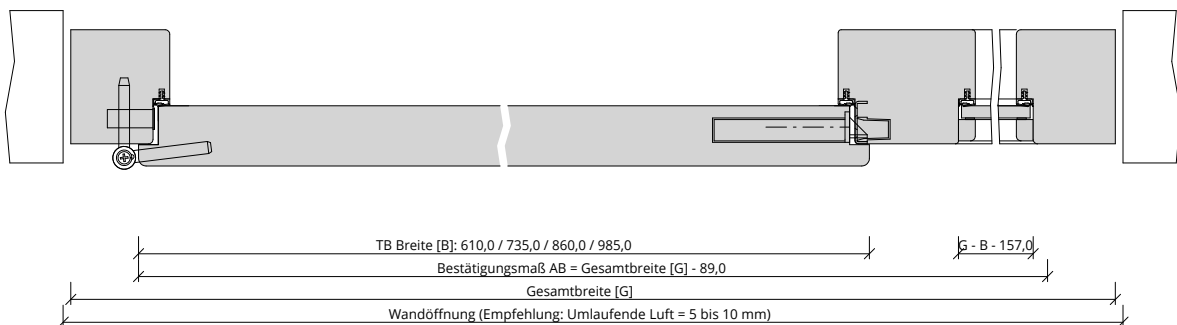

Q_SD_TB-BLO-1FLG_WF1_GEF_SD-32.PDF