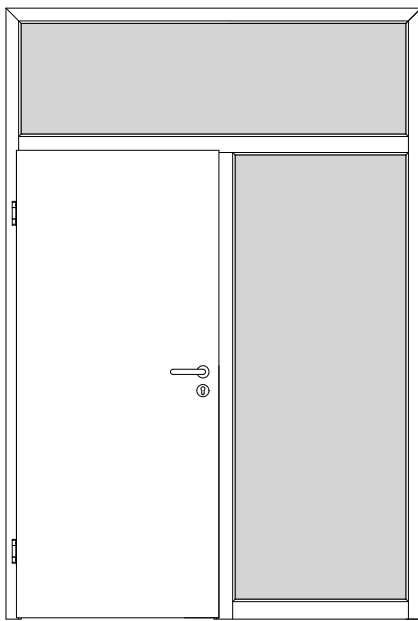

Türenhandbuch » Funktionstüren » Schallschutz » Türblatt + Blockrahmen (1-flg.)  
 » mit 1 Seitenteil und Oberlicht (Typ 14/17) » gefälzt » SSK1 (Rw=32dB) VS1/46BA S

A\_SD\_TB-BLO-1FLG\_WF3\_GEF\_SD-32.PDF