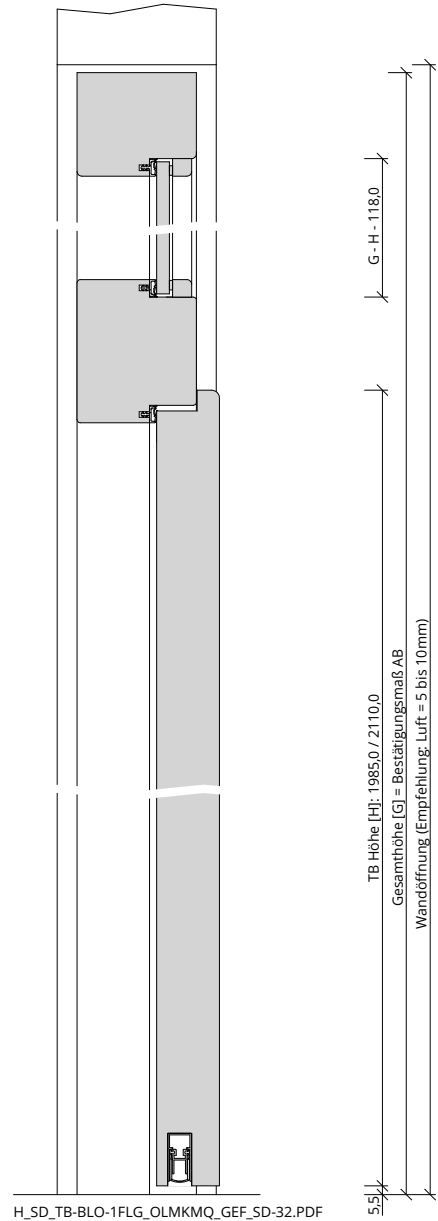

Türenhandbuch » Funktionstüren » Schallschutz » Türblatt + Blockrahmen (1-flg.)  
 » mit 1 Seitenteil und Oberlicht (Typ 14/17) » gefälzt » SSK1 (Rw=32dB) VS1/46BA S

A\_SD\_TB-BLO-1FLG\_WF3\_GEF\_SD-32.PDF