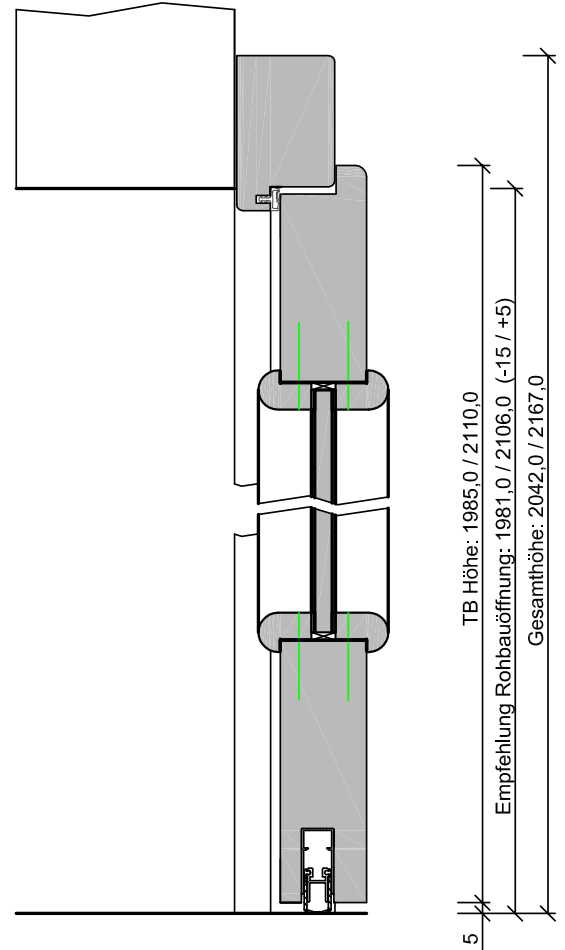

101-100-213-100_Ansicht.dwg

110-200-100-304-Höhenschnitt.dwg

TB Breite: 610,0 / 735,0 / 860,0 / 985,0
 Empfehlung Wandöffnung: 589,0 / 714,0 / 839,0 / 964,0 (-10 / +20)
 Gesamtbreite: 711,0 / 836,0 / 961,0 / 1086,0

120-101-222-100-Querschnitt.dwg