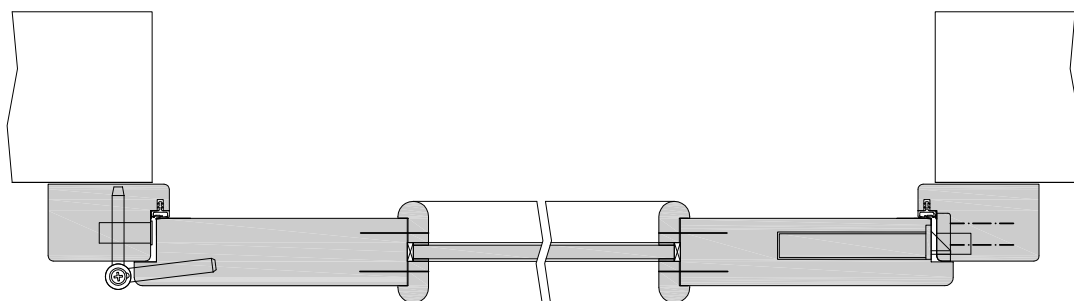

101-100-213-100_Ansicht.dwg

110-200-100-304-Höhenschnitt.dwg

TB Breite: 610,0 / 735,0 / 860,0 / 985,0
 Empfehlung Wandöffnung: 589,0 / 714,0 / 839,0 / 964,0 (-10 / +20)
 Gesamtbreite: 711,0 / 836,0 / 961,0 / 1086,0

120-101-222-100-Querschnitt.dwg