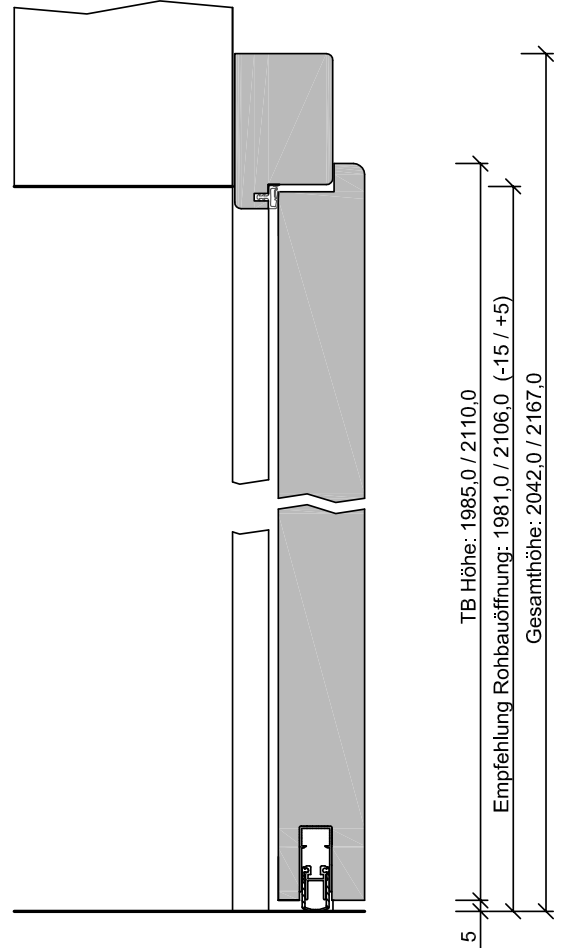

100-100-213-100_Ansicht.dwg

100-200-100-304-Höhenschnitt.dwg

TB Breite: 610,0 / 735,0 / 860,0 / 985,0
Empfehlung Wandöffnung: 589,0 / 714,0 / 839,0 / 964,0 (-10 / +20)
Gesamtbreite: 711,0 / 836,0 / 961,0 / 1086,0

100-101-222-100-Querschnitt.dwg