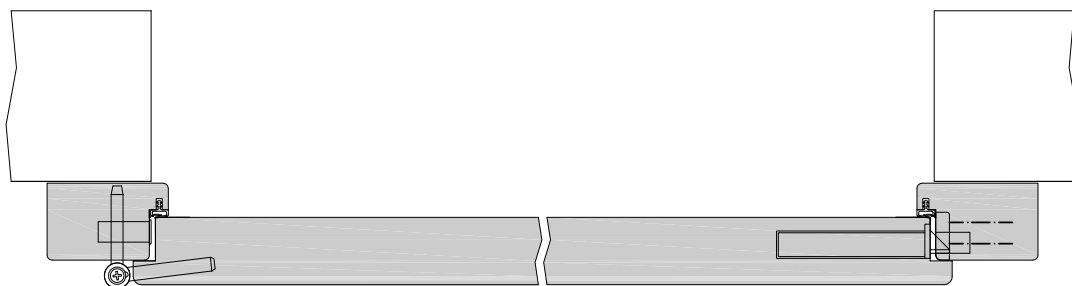

100-100-213-100_Ansicht.dwg

100-200-100-304-Höhenschnitt.dwg

TB Breite: 610,0 / 735,0 / 860,0 / 985,0
Empfehlung Wandöffnung: 589,0 / 714,0 / 839,0 / 964,0 (-10 / +20)
Gesamtbreite: 711,0 / 836,0 / 961,0 / 1086,0

100-101-222-100-Querschnitt.dwg