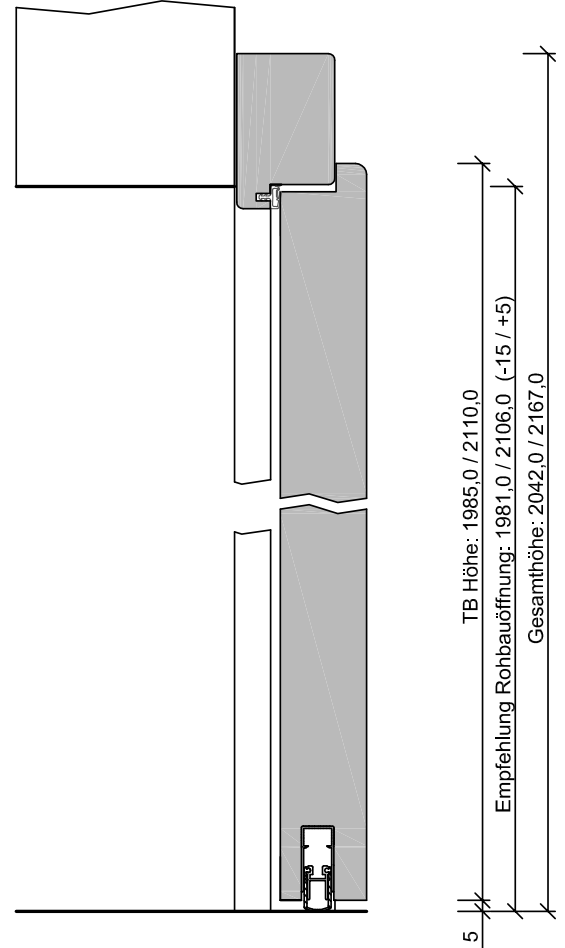

100-100-213-100_Ansicht.dwg

100-200-100-304-Höhenschnitt.dwg

TB Breite: 610,0 / 735,0 / 860,0 / 985,0
 Empfehlung Wandöffnung: 589,0 / 714,0 / 839,0 / 964,0 (-10 / +20)
 Gesamtbreite: 711,0 / 836,0 / 961,0 / 1086,0

100-101-222-100-Querschnitt.dwg