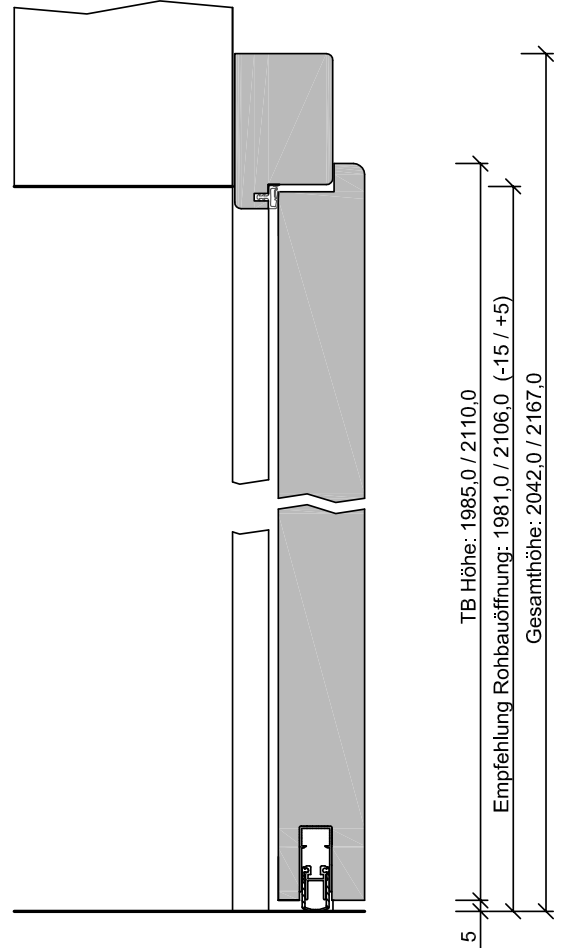

100-100-213-100_Ansicht.dwg

100-200-100-304-Höhenschnitt.dwg

TB Breite: 610,0 / 735,0 / 860,0 / 985,0
 Empfehlung Wandöffnung: 589,0 / 714,0 / 839,0 / 964,0 (-10 / +20)
 Gesamtbreite: 711,0 / 836,0 / 961,0 / 1086,0

100-101-222-100-Querschnitt.dwg