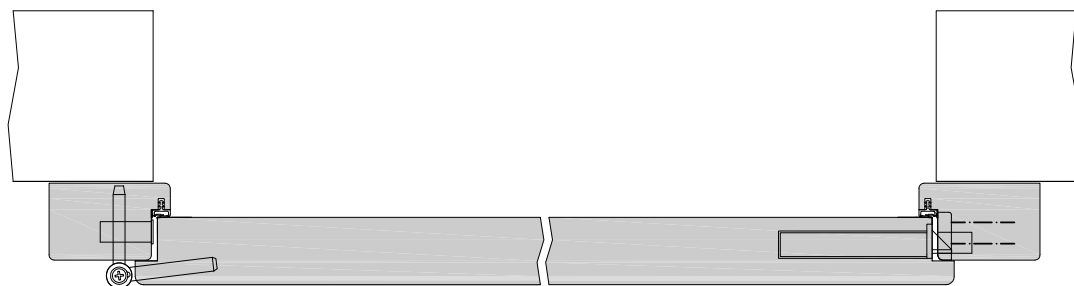

100-100-213-100_Ansicht.dwg

100-200-100-304-Höhenschnitt.dwg

TB Breite: 610,0 / 735,0 / 860,0 / 985,0
 Empfehlung Wandöffnung: 589,0 / 714,0 / 839,0 / 964,0 (-10 / +20)
 Gesamtbreite: 711,0 / 836,0 / 961,0 / 1086,0

100-101-222-100-Querschnitt.dwg