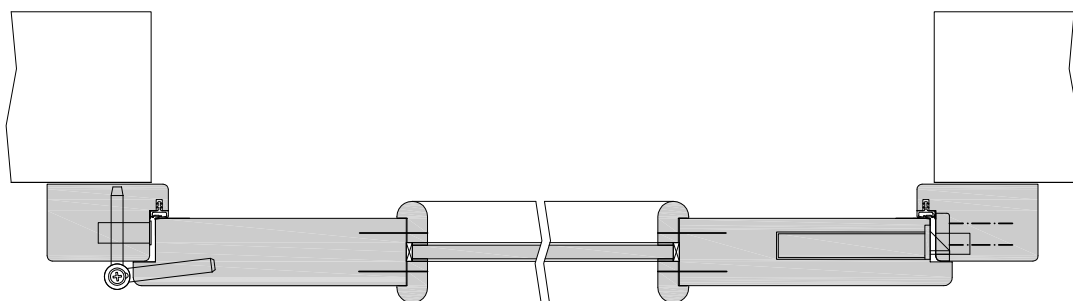

101-100-213-100_Ansicht.dwg

110-200-100-304-Höhenschnitt.dwg

TB Breite: 610,0 / 735,0 / 860,0 / 985,0
 Empfehlung Wandöffnung: 589,0 / 714,0 / 839,0 / 964,0 (-10 / +20)
 Gesamtbreite: 711,0 / 836,0 / 961,0 / 1086,0

120-101-222-100-Querschnitt.dwg