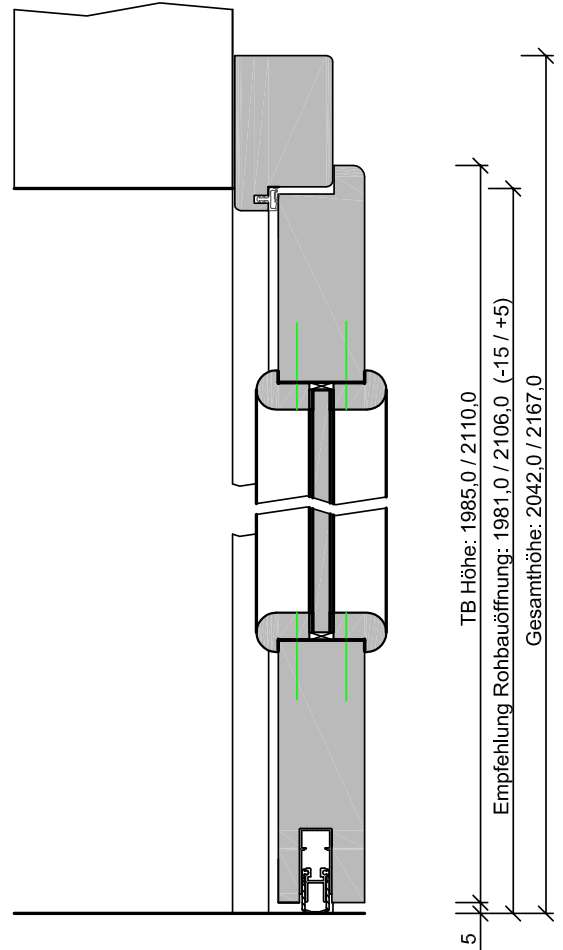

101-100-213-100_Ansicht.dwg

110-200-100-304-Höhenschnitt.dwg

TB Breite: 610,0 / 735,0 / 860,0 / 985,0
 Empfehlung Wandöffnung: 589,0 / 714,0 / 839,0 / 964,0 (-10 / +20)
 Gesamtbreite: 711,0 / 836,0 / 961,0 / 1086,0

120-101-222-100-Querschnitt.dwg