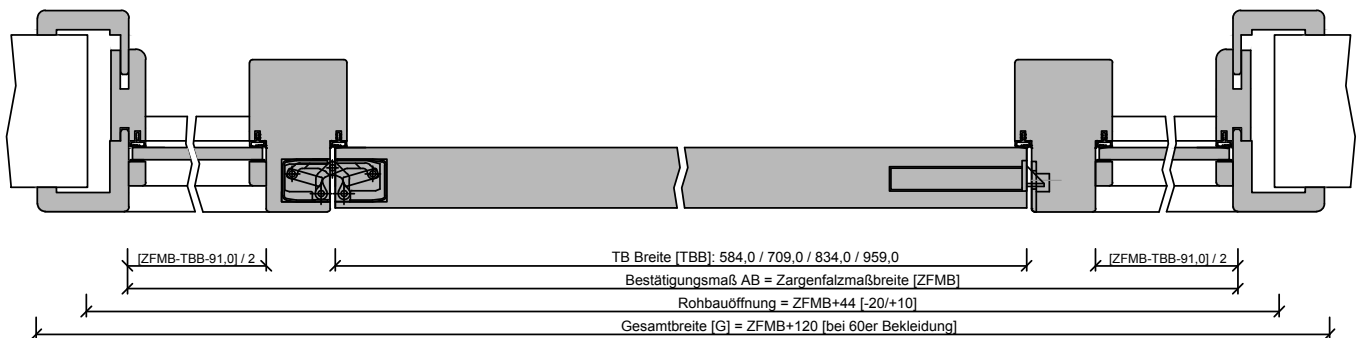

G-Q-SD-TB-HZ-1FLG-WF2-STU-SD.dwg