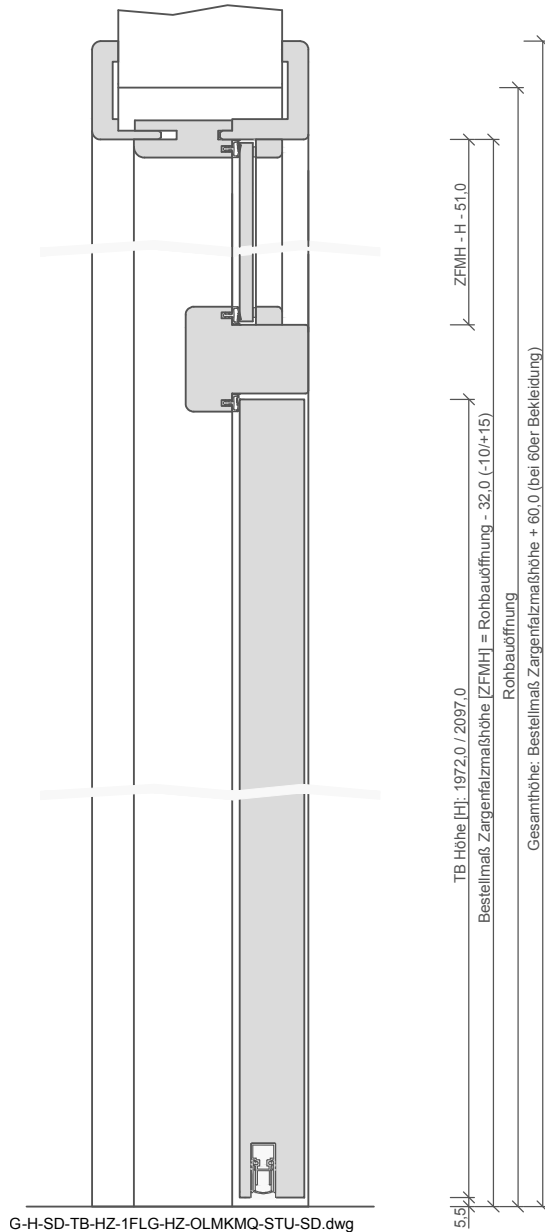

Türenhandbuch » Funktionstüren » Schallschutz » Türblatt + Holzarge (1-flg.) » mit 2 Seitenteilen und Oberlicht (Typ 18/19) » stumpf » SSK2 (Rw=37dB) VS3/40BA S

G-H-SD-TB-HZ-1FLG-HZ-OLMKMQ-STU-SD.dwg