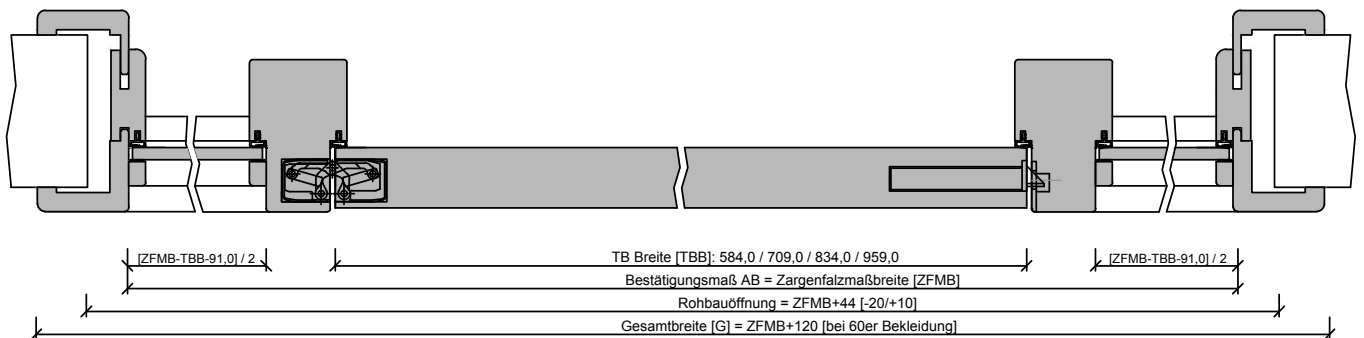

G-Q-SD-TB-HZ-1FLG-WF2-STU-SD.dwg