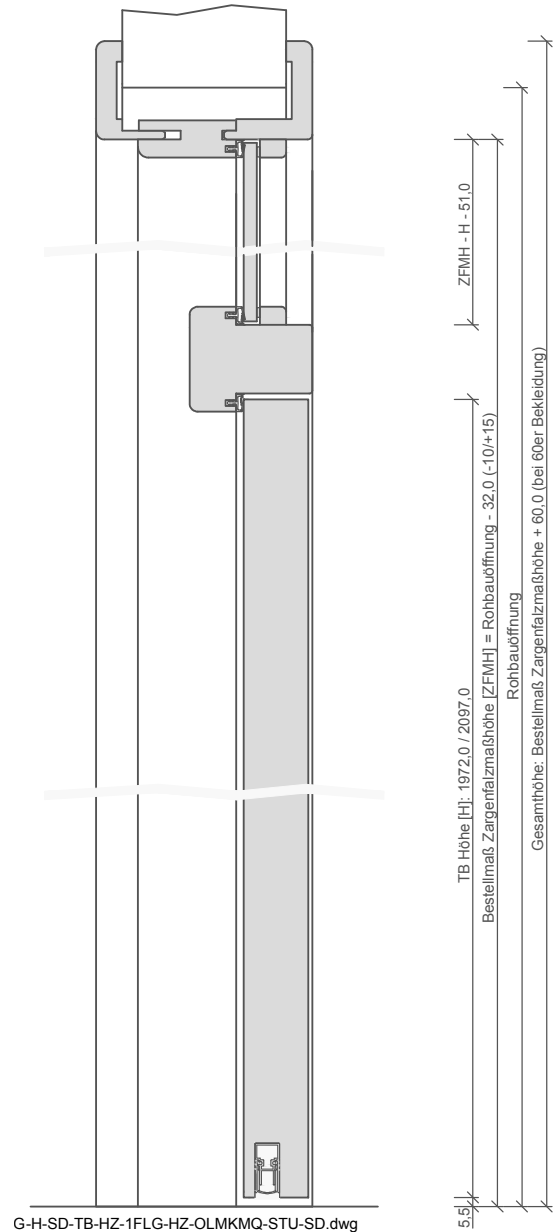

Türenhandbuch » Funktionstüren » Schallschutz » Türblatt + Holzarge (1-flg.) » mit 2 Seitenteilen und Oberlicht (Typ 18/19) » stumpf » SSK1 (Rw=32dB) VS1/40BA S

G-H-SD-TB-HZ-1FLG-HZ-OLMKMQ-STU-SD.dwg