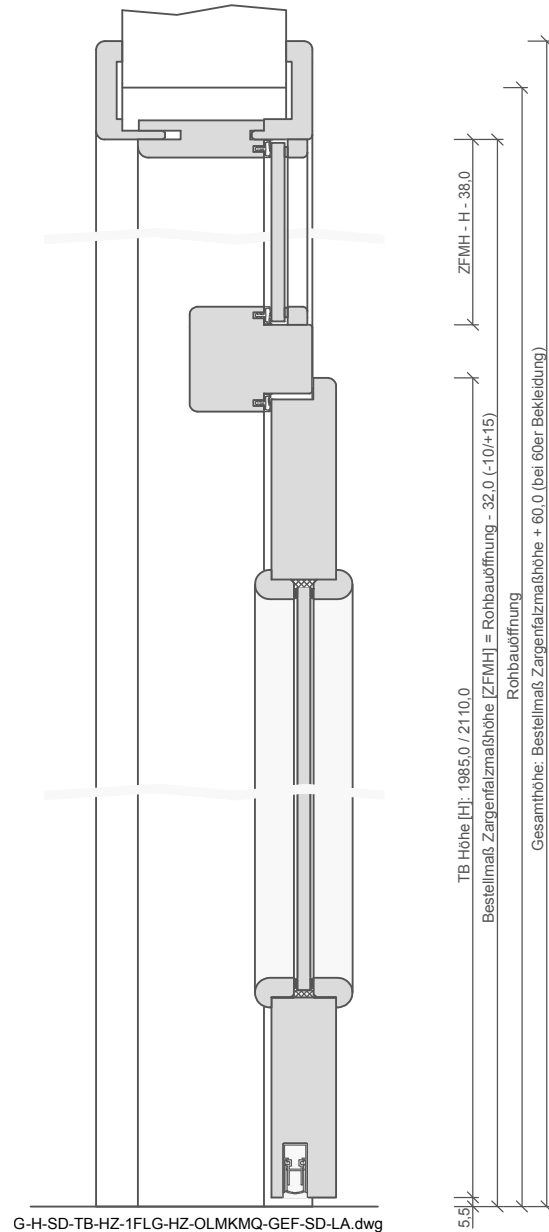

Türenhandbuch » Funktionstüren » Schallschutz » Türblatt + Holzarge (1-flg.) » mit 1 Seitenteil und Oberlicht (Typ 14/17) » gefälzt » SSK1 (Rw=32dB) VS1/46-LA BA S

G-H-SD-TB-HZ-1FLG-HZ-OLMKMQ-GEF-SD-LA.dwg