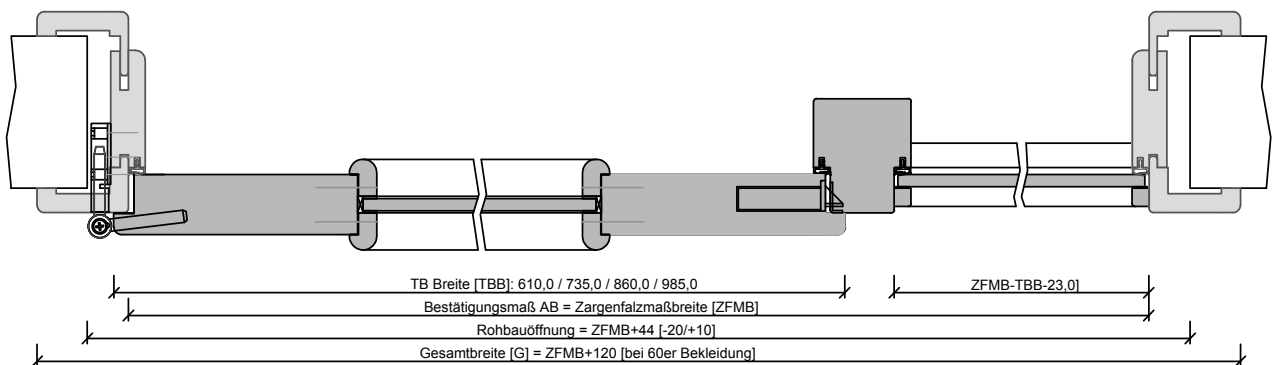

G-Q-SD-TB-HZ-1FLG-WF1-GEF-SD-LA.dwg