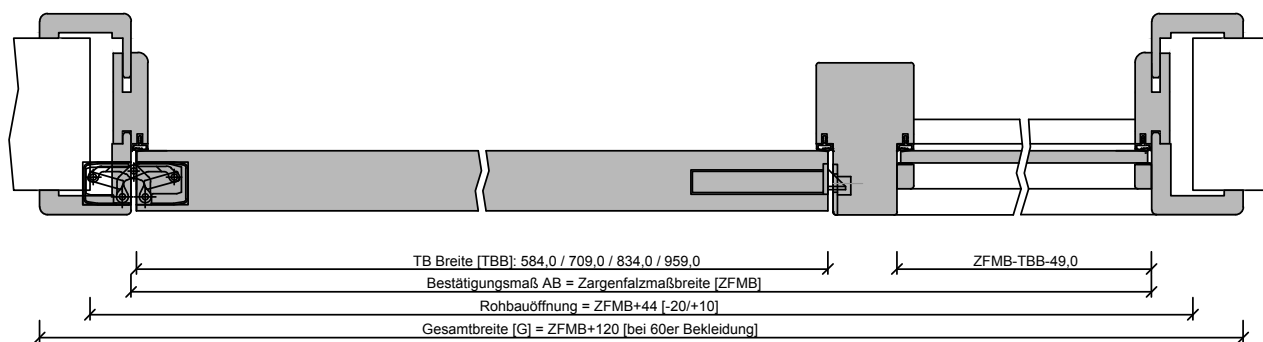

Türenhandbuch » Funktionstüren » Schallschutz » Türblatt + Holzarge (1-flg.)
 » mit 1 Seitenteil (Typ 4/7) » stumpf » SSK1 (Rw=32dB) VS1/46BA S

G-A-SD-TB-HZ-1FLG-HZ-WF1-STU-SD.dwg

H_SD_TB-FU-1FLG_WF1_STU_SD-32.PDF

G-Q-SD-TB-HZ-1FLG-WF1-STU-SD.dwg