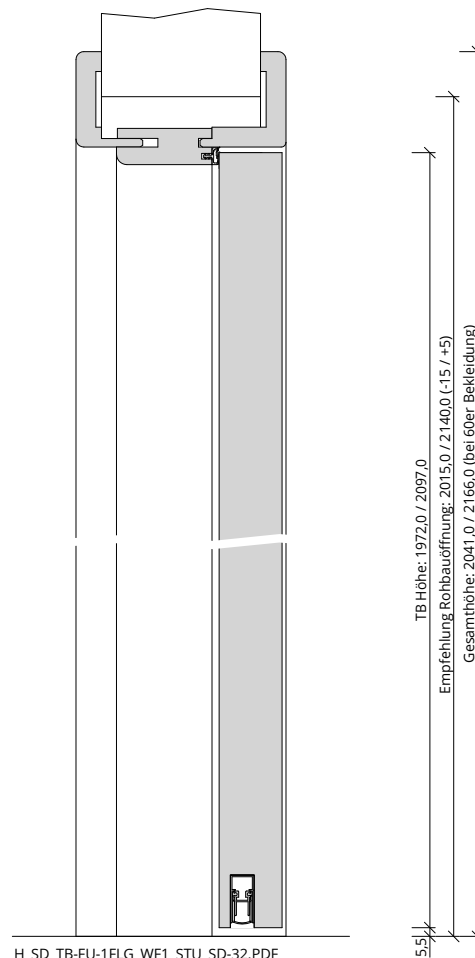

Türenhandbuch » Funktionstüren » Schallschutz » Türblatt + Holzarge (1-flg.)
 » mit 1 Seitenteil (Typ 4/7) » stumpf » SSK1 (Rw=32dB) VS1/46BA S

G-A-SD-TB-HZ-1FLG-HZ-WF1-STU-SD.dwg

H_SD_TB-FU-1FLG_WF1_STU_SD-32.PDF

G-Q-SD-TB-HZ-1FLG-WF1-STU-SD.dwg